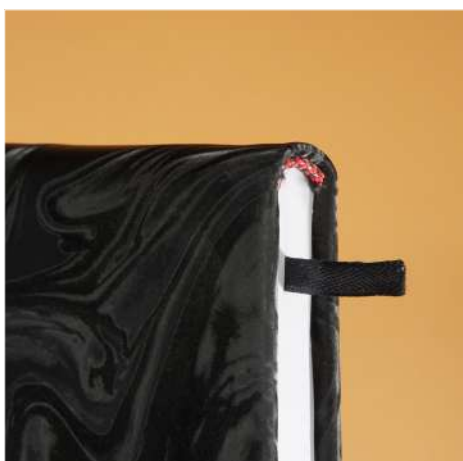

CODE: 40706

سررسید وزیری

تعداد رنگ ۲

داخله ۲۴ فرم کاغذ سفید

جلد چرم