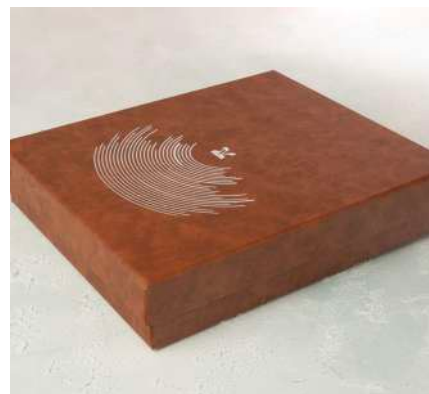

CODE: 40505

ارگانایزر سه لت

داخله کاغذ سفید ۲۱ فرم

تعداد رنگ ۳

ابعاد جعبه (cm) ۲۳×۲۷×۶