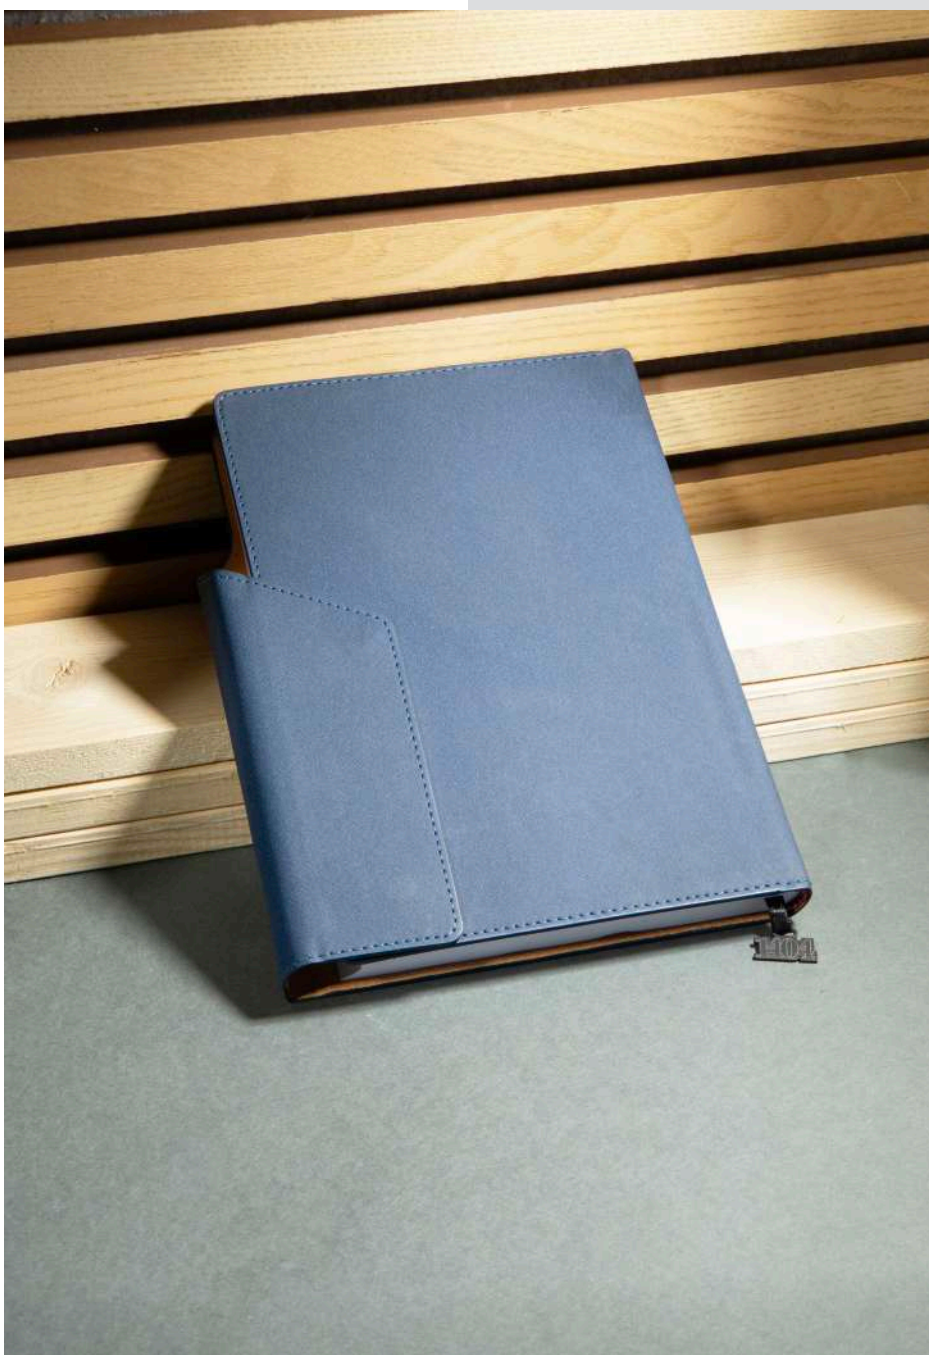

CODE: 40702

سررسید وزیری

تعداد رنگ ۳
داخله ۲۴ فرم کاغذ سفید
جلد ترمو