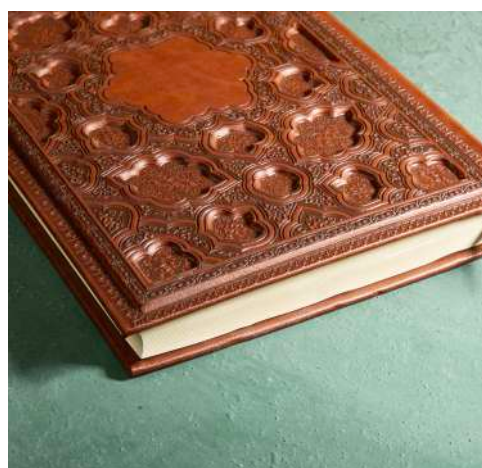

CODE: **40601**

سررسید حافظ برجسته

چاپ ۴ رنگ

کاغذ سفید

قطع وزیری

۲۴ فرم