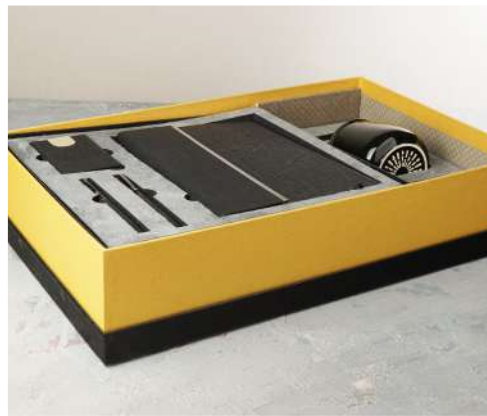

CODE: 40113

ست مدیریتی

اسپیکر

سر رسید وزیری

فلاسک دماسنج دار

لیوان هیتردار

جاکارتی

خودکار و روان نویس

جاسویچی

جعبه هارد باکس (۸۱×۳۰×۴۸cm)