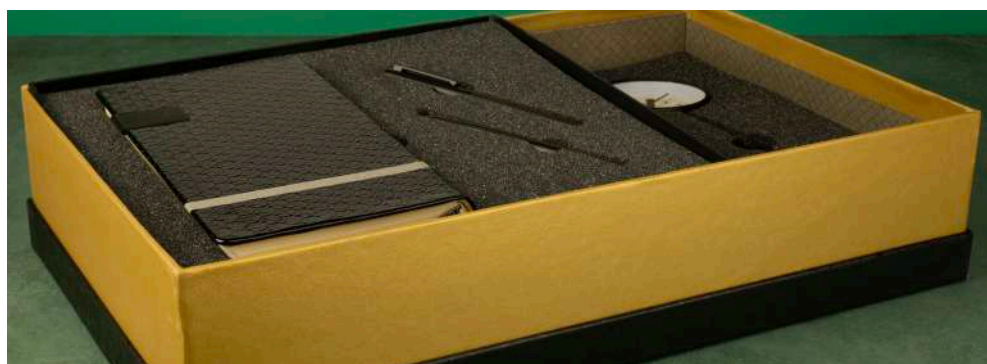

CODE: 40127

ست مدیریتی

اسپیکر

سررسید اروپایی

خودکار و روان نویس

فلاسک

ساعت رومیزی

جعبه هارد باکس (17×32×42cm)

همراه با کاور پارچه ای