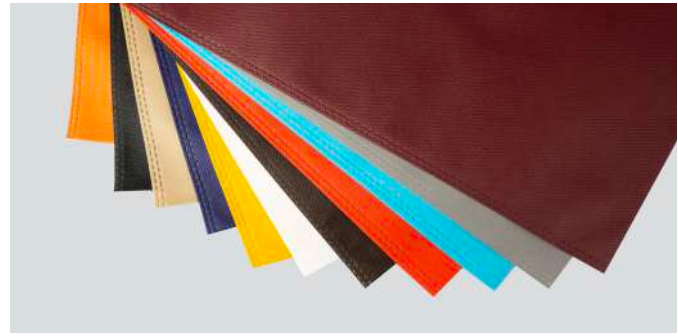

CODE: **42110**

ساک خرید بدون عطف

ابعاد (cm) ۳۵×۴۵

گرماژ ۶۰

تعداد رنگ ۱۱