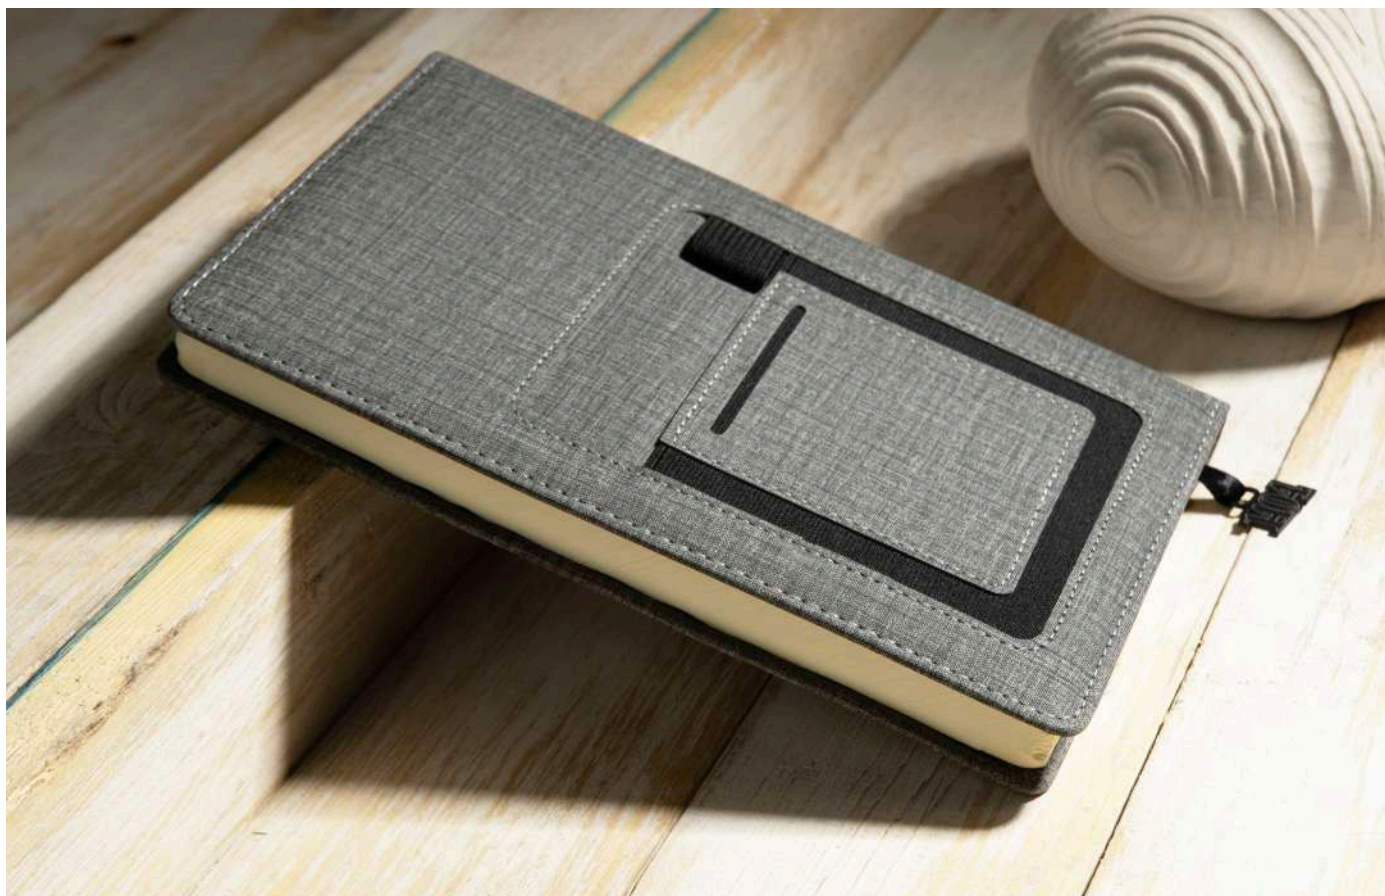

## سررسید رقی مگنتی لبه فلز

تعداد رنگ ۶  
داخله ۲۱ فرم کاغذ سفید  
جلد ترمو

CODE: 40806

سررسید رقی  
۱۴۰۴ برجسته

تعداد رنگ ۵  
داخله ۲۱ فرم کاغذ کرم  
جلد ترمو

CODE: 40807