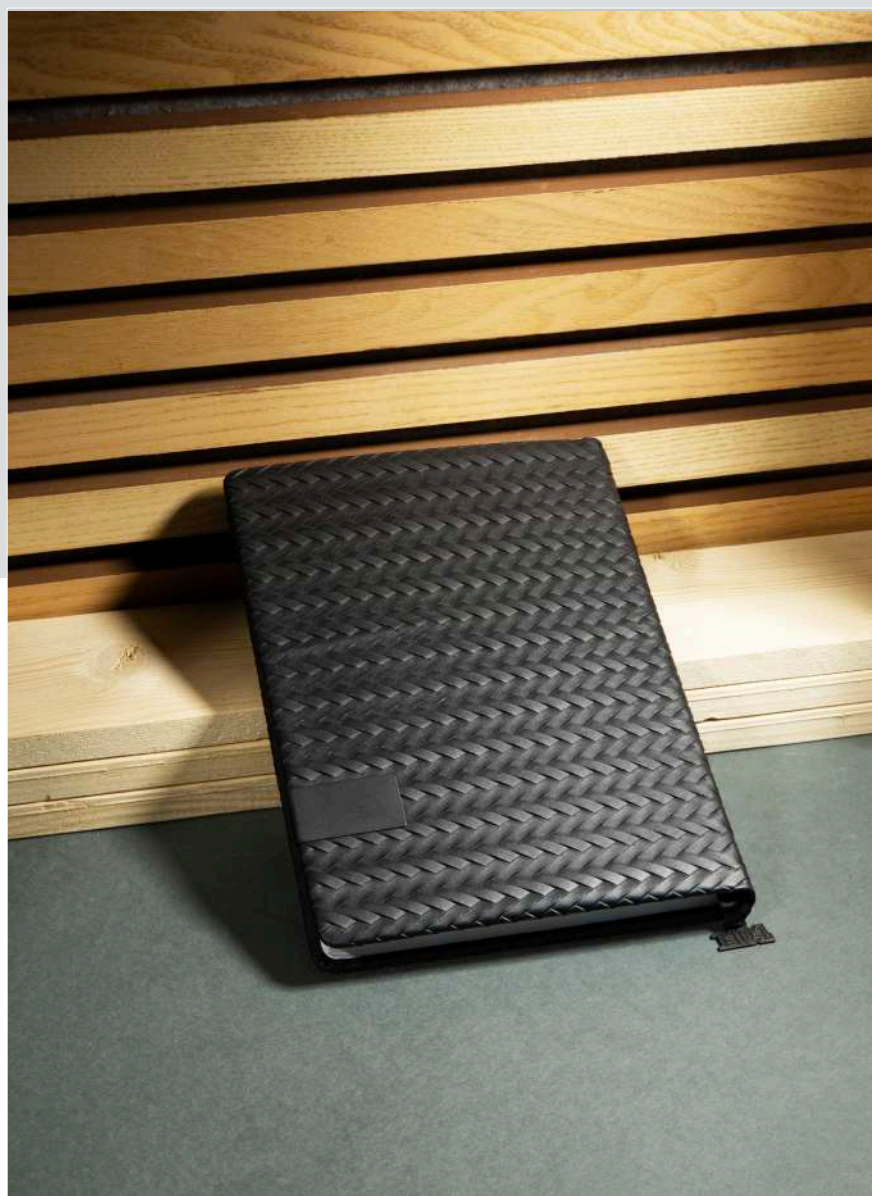

CODE: 40705

سررسید وزیری

تعداد رنگ ۱
داخله ۲۴ فرم کاغذ سفید
جلا چرم
ابعاد پلاک ۲/۵×۵