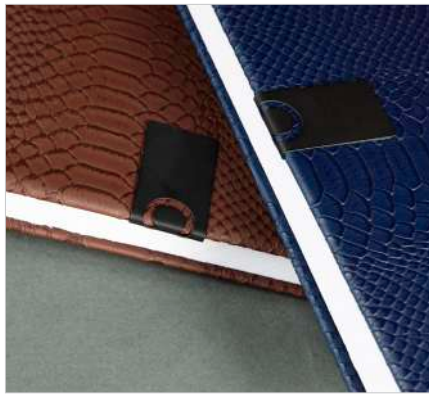

CODE: 40712

سررسید وزیری

تعداد رنگ ۲
داخله ۲۴ فرم کاغذ سفید
جلد چرم
ابعاد پلاک ۲/۵×۵