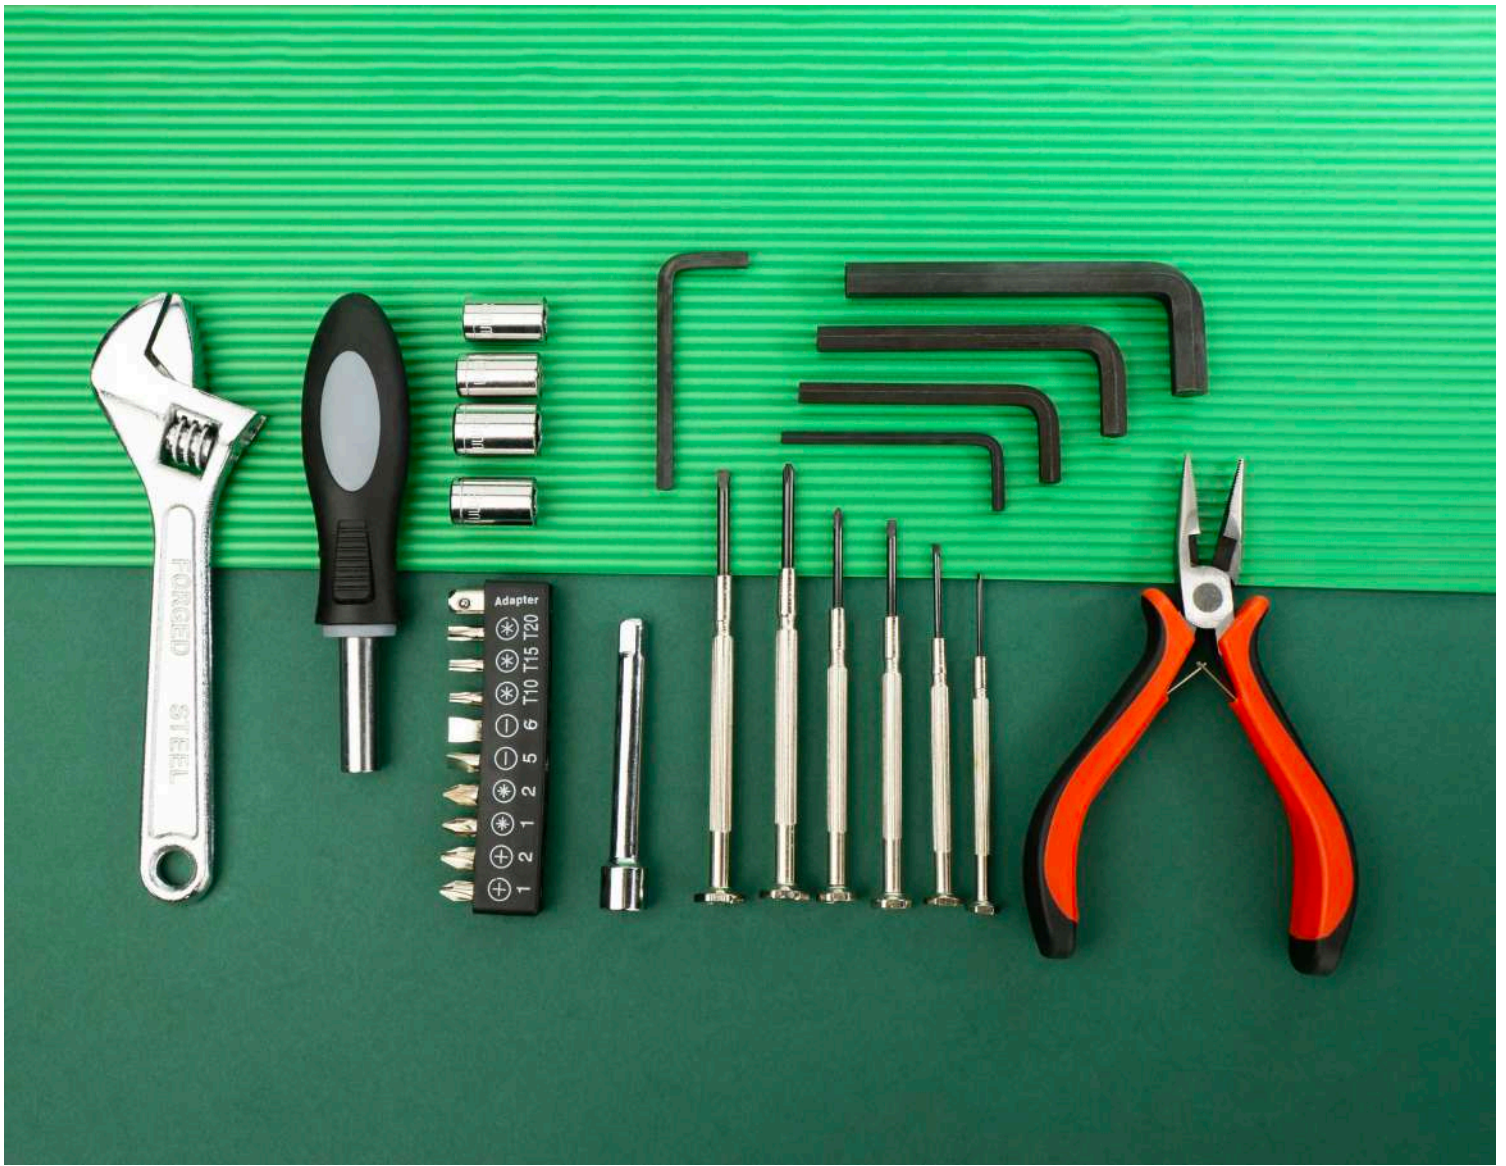

یادداشت جلد ترمو اروپایی

کاغذ کرم  
۶ افرمی  
تعداد رنگ ۴

CODE: **41610**

یادداشت چرم مشکی اروپایی

کاغذ کرم  
۱۶ فرمی  
لب طلا  
تعداد رنگ ۱

CODE: **41701**

ست ابزار آلات

ابعاد (cm) ۱۳×۲۰