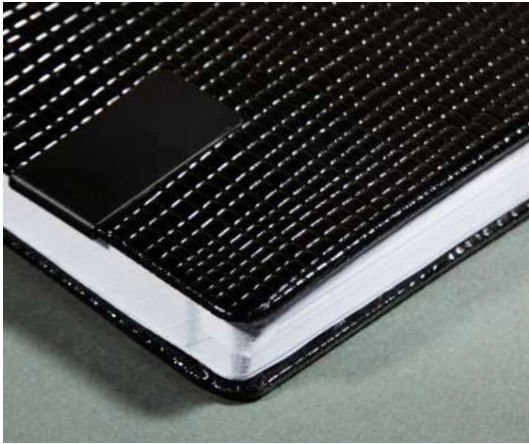

CODE: 40708

سررسید وزیری

تعداد رنگ ۱

داخله ۲۴ فرم کاغذ سفید

جلد چرم

ابعاد پلاک ۲/۵×۵