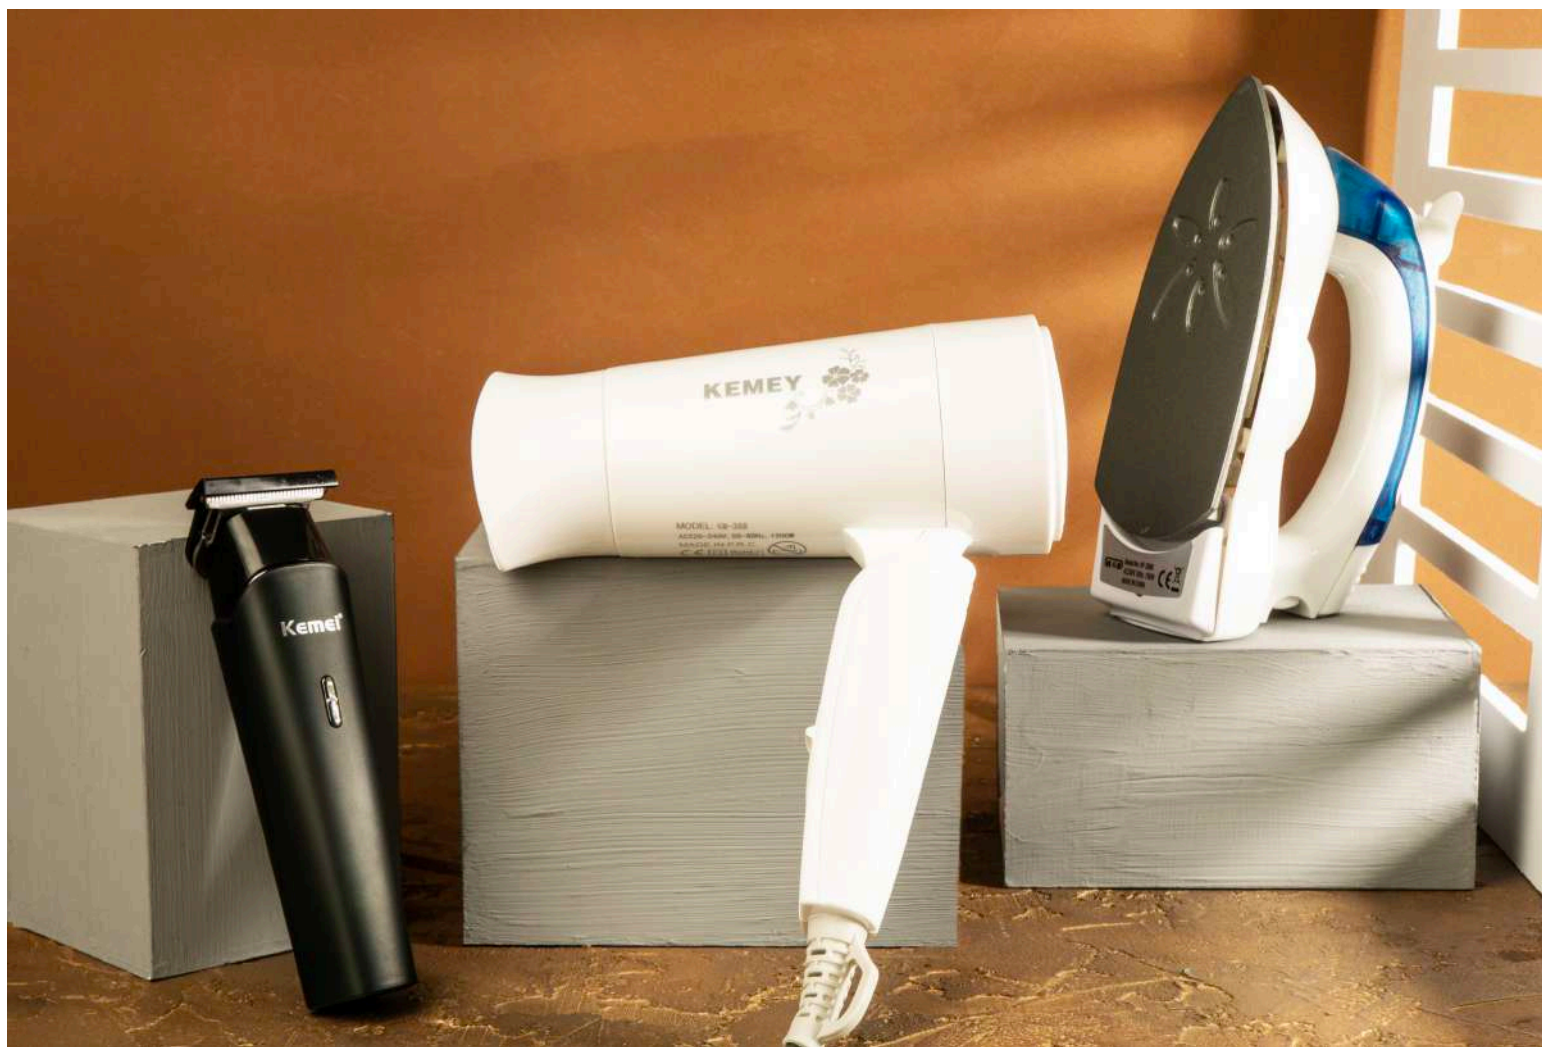

## ست سلامت

طب سنج دیجیتال

فشار سنج دیجیتال

ترازو دیجیتال

دستگاه تست قند خون

مسواک شارژی

جعبه هاردباکس (cm) ۳۹×۳۰×۱۵

همراه با کاور پارچه ای