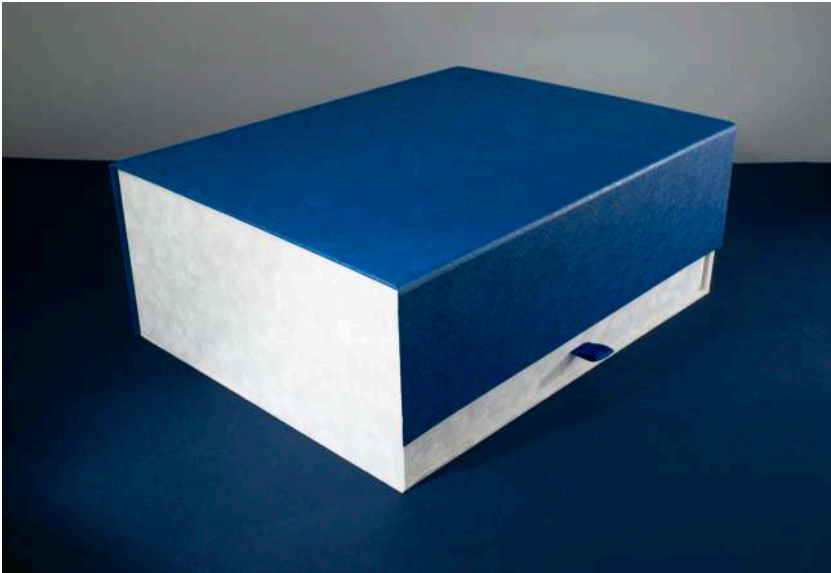

## ست سلامت

طب سنج دیجیتال

فشار سنج دیجیتال

ترازو دیجیتال

دستگاه تست قند خون

مسواک شارژی

جعبه هاردباکس (cm) ۳۹×۳۰×۱۵

همراه با کاور پارچه ای