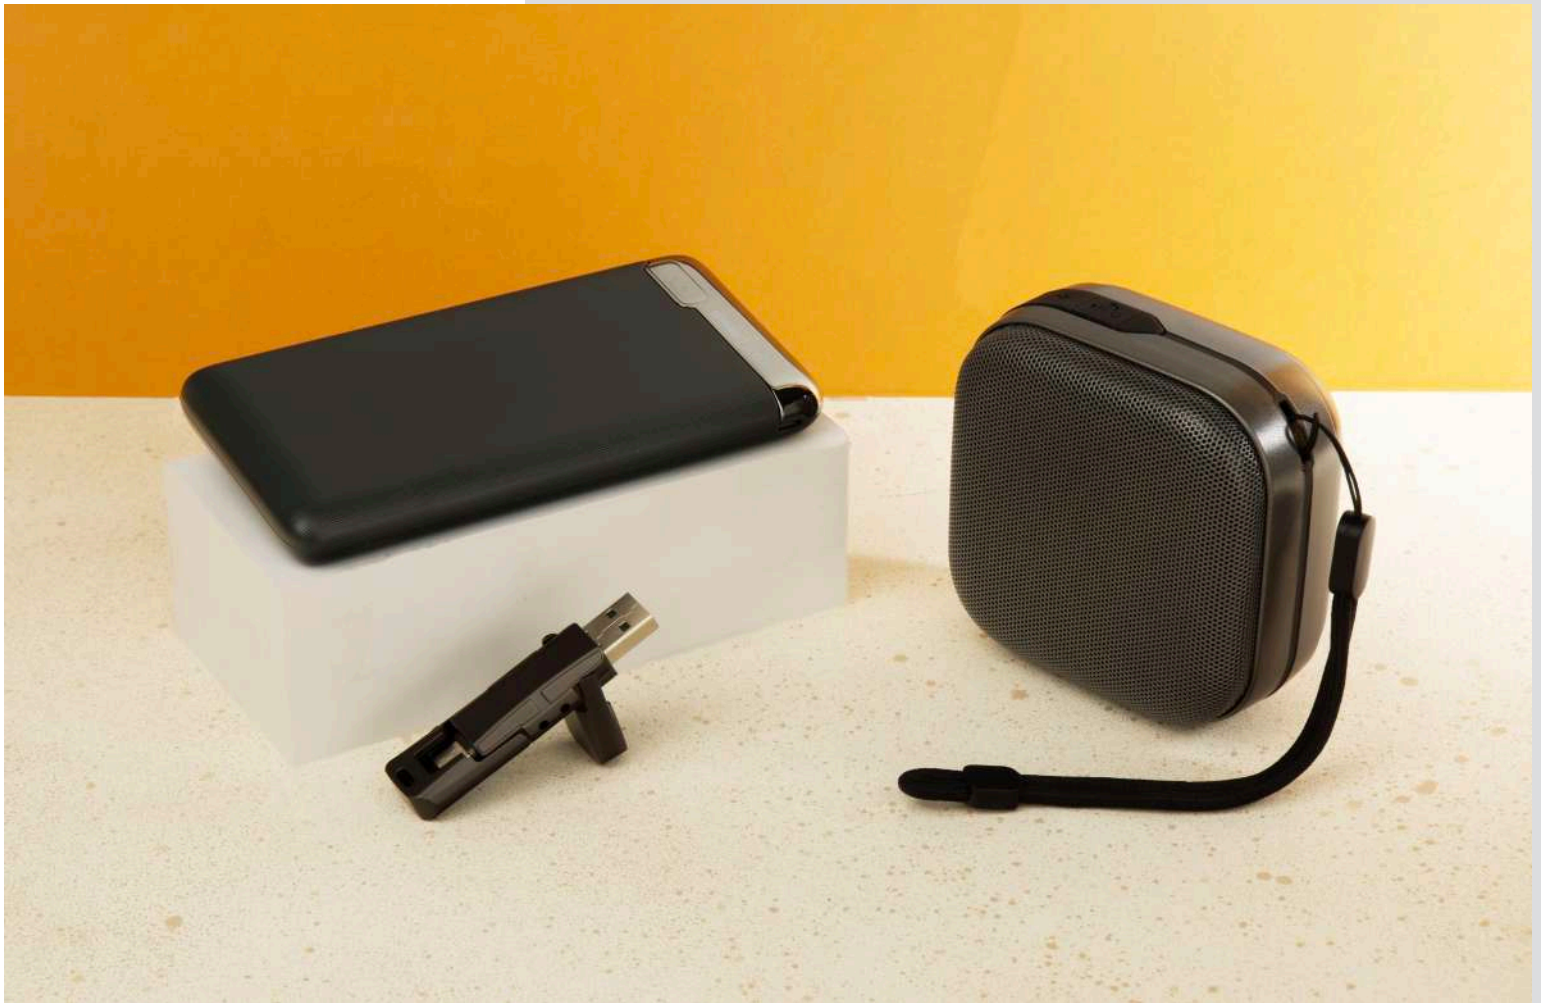

## ست مدیریتی

فلاسک

فلش 32GB

اسپیکر

پاور بانک (10000mAh)

جعبه هاردباکس (8×26×36 cm)

همراه با کاور پارچه ای

CODE: 40223