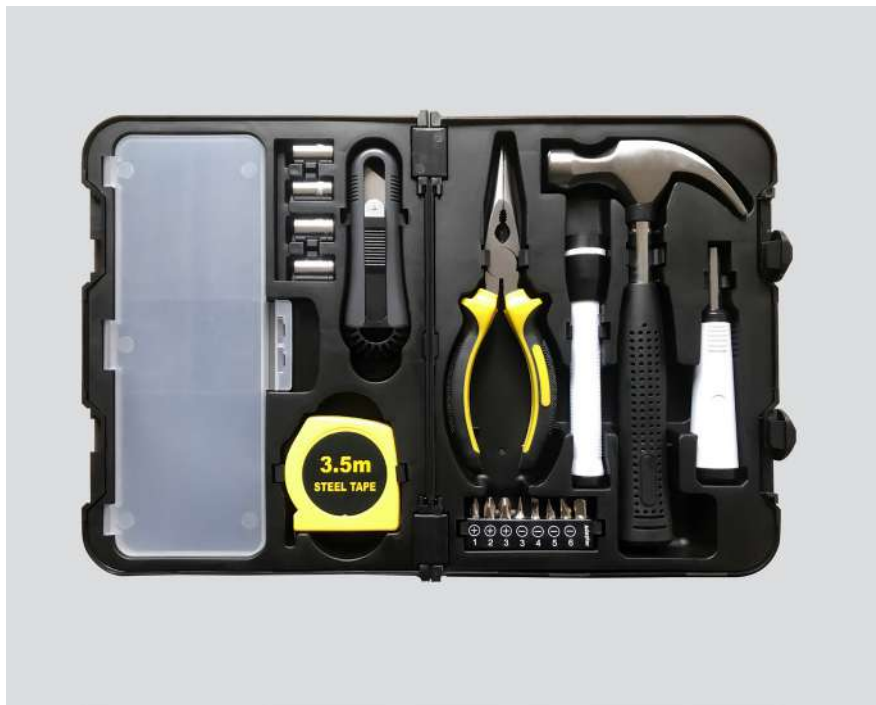

CODE: **41702**

ست ابزار آلات

ابعاد (cm) ۱۸×۲۷