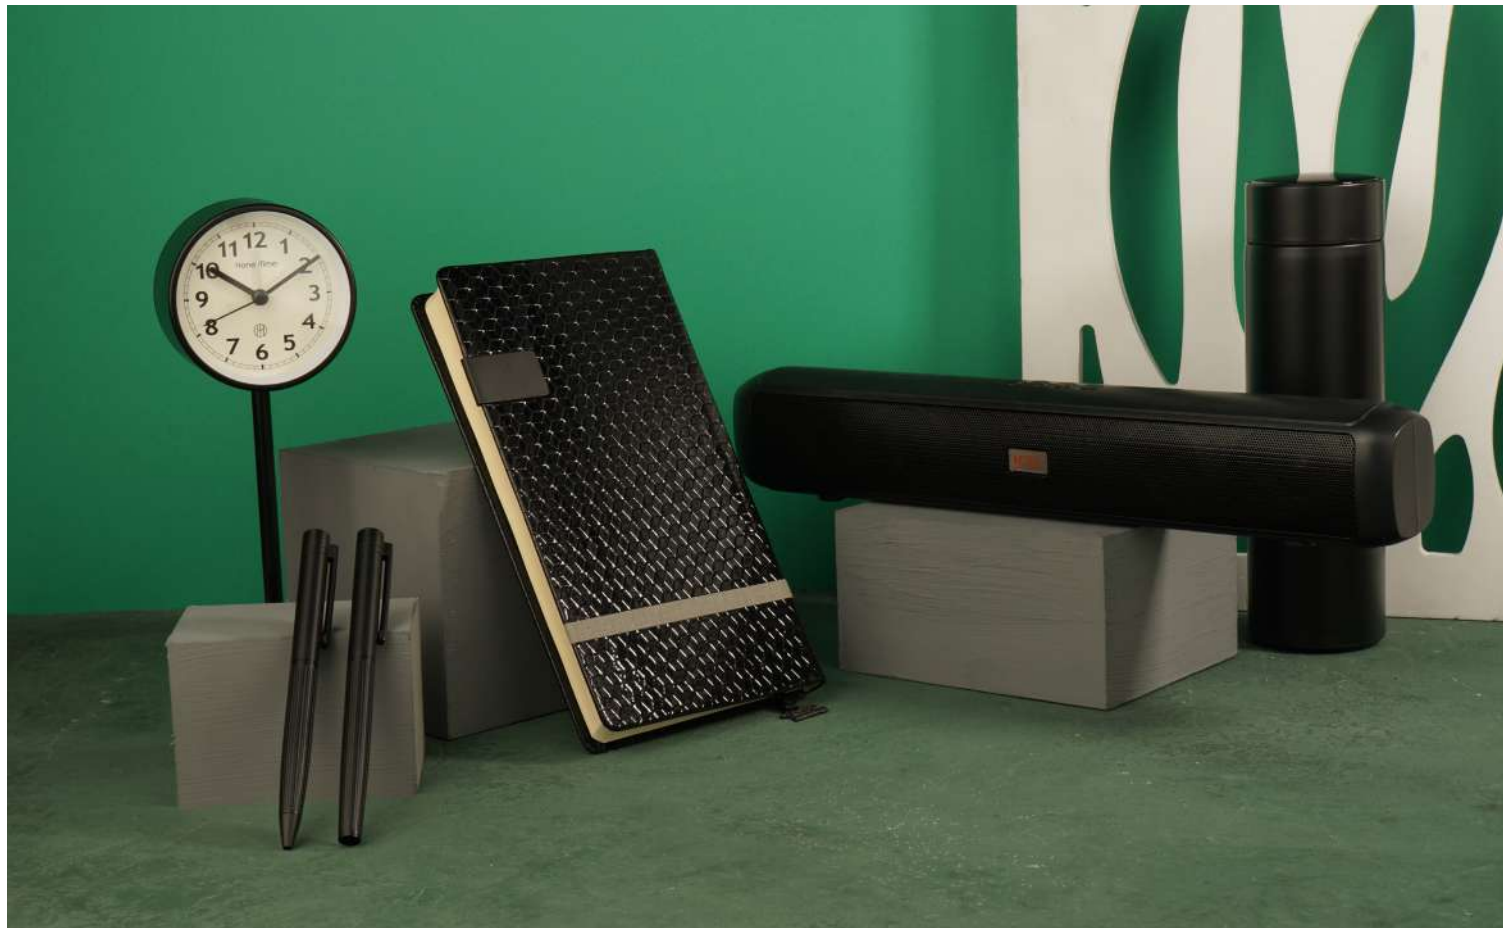

CODE: 40127

ست مدیریتی

اسپیکر

سررسید اروپایی

خودکار و روان نویس

فلاسک

ساعت رومیزی

جعبه هارد باکس (17×32×42cm)

همراه با کاور پارچه ای