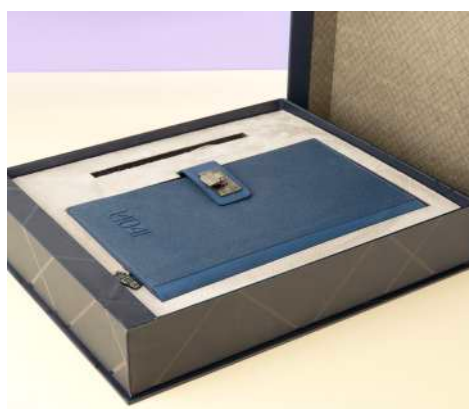

CODE: **40303**

ست سررسید با خودکار

سررسید اروپایی قفل دار
همراه با خودکار فلزی، داخله ۲۴ فرم
جعبه نفیس ابعاد (cm) ۵×۲۴×۲۹
کاغذ کرم
تعداد رنگ ۳