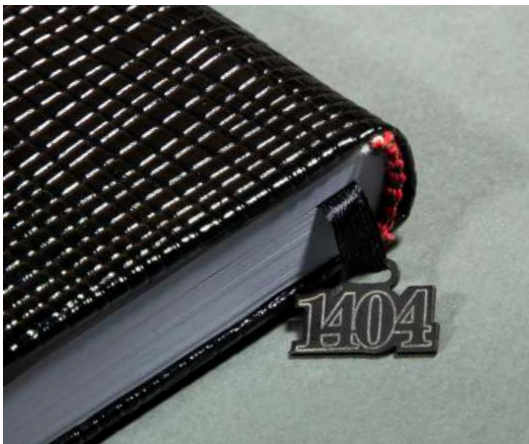

CODE: 40708

سررسید وزیری

تعداد رنگ ۱

داخله ۲۴ فرم کاغذ سفید

جلد چرم

ابعاد پلاک ۲/۵×۵