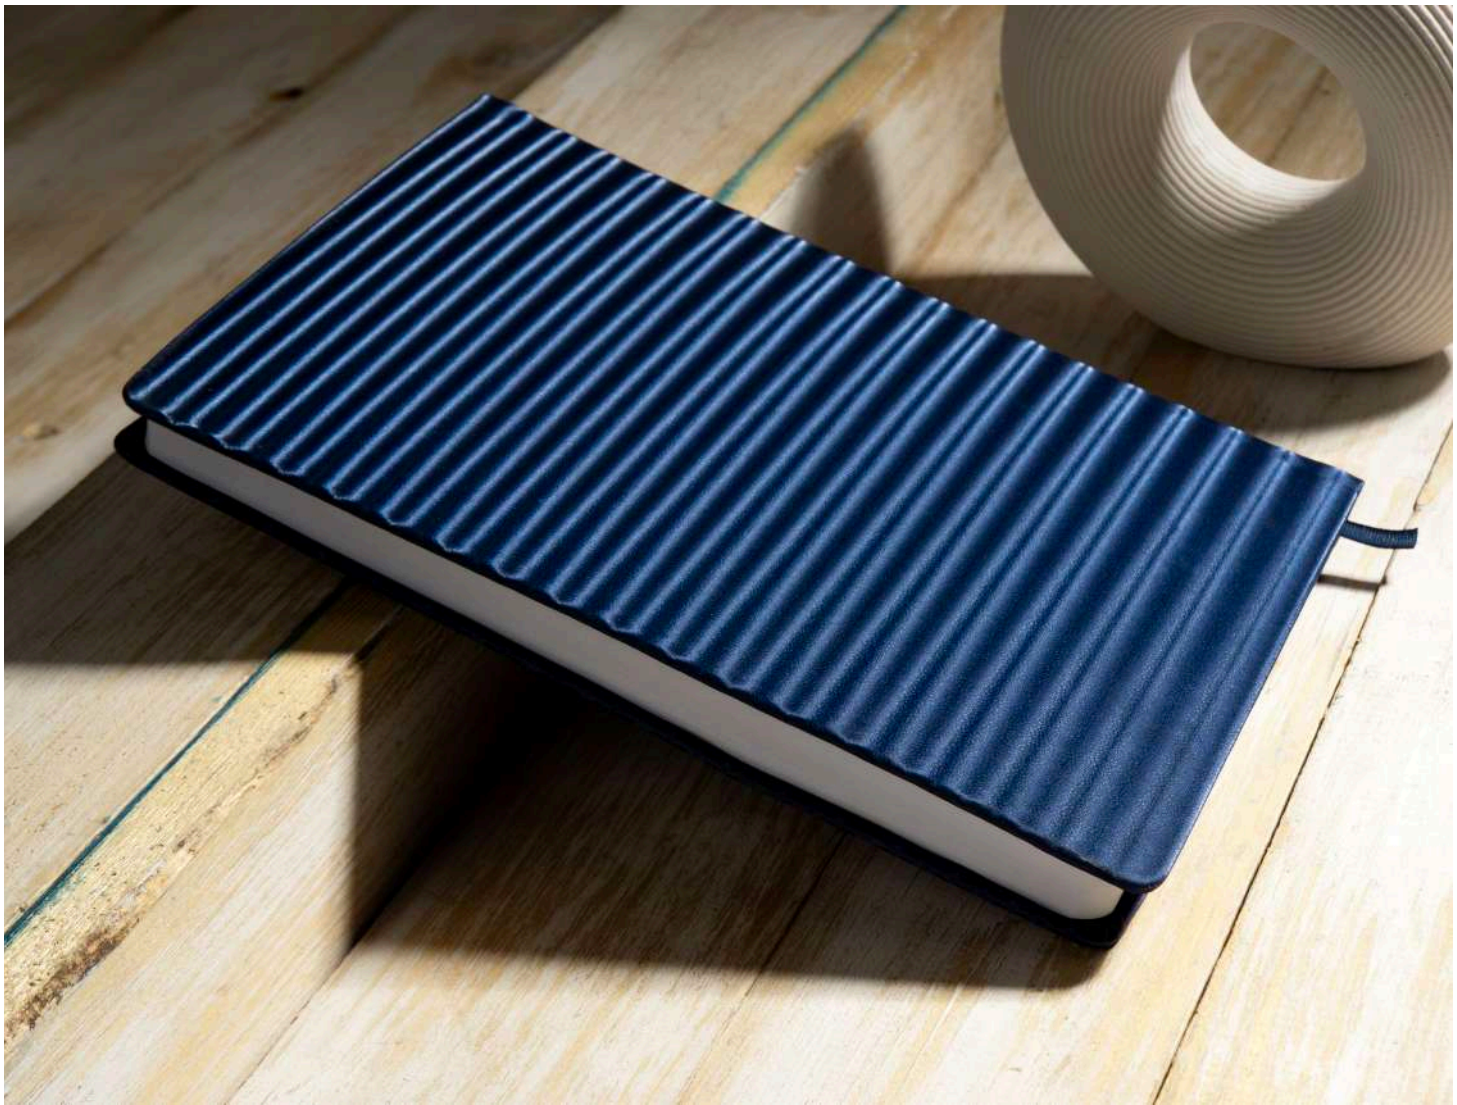

CODE: 40717

سررسید وزیری

تعداد رنگ ۲
داخله ۲۱ فرم کاغذ سفید
جلد چرم