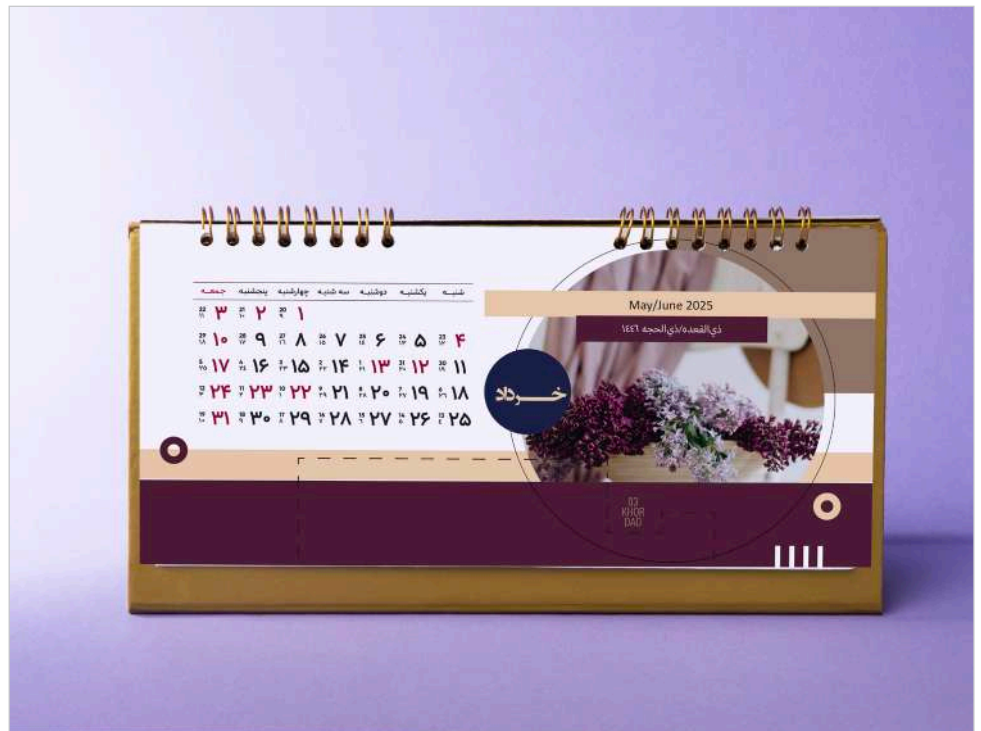

CODE: 41115

تقویم رومیزی آترین رپرتوردار

تعداد رنگ ۱

ابعاد صفحه (cm): ۲۵×۱۲

ابعاد پایه (cm): ۲۵/۵×۱۲