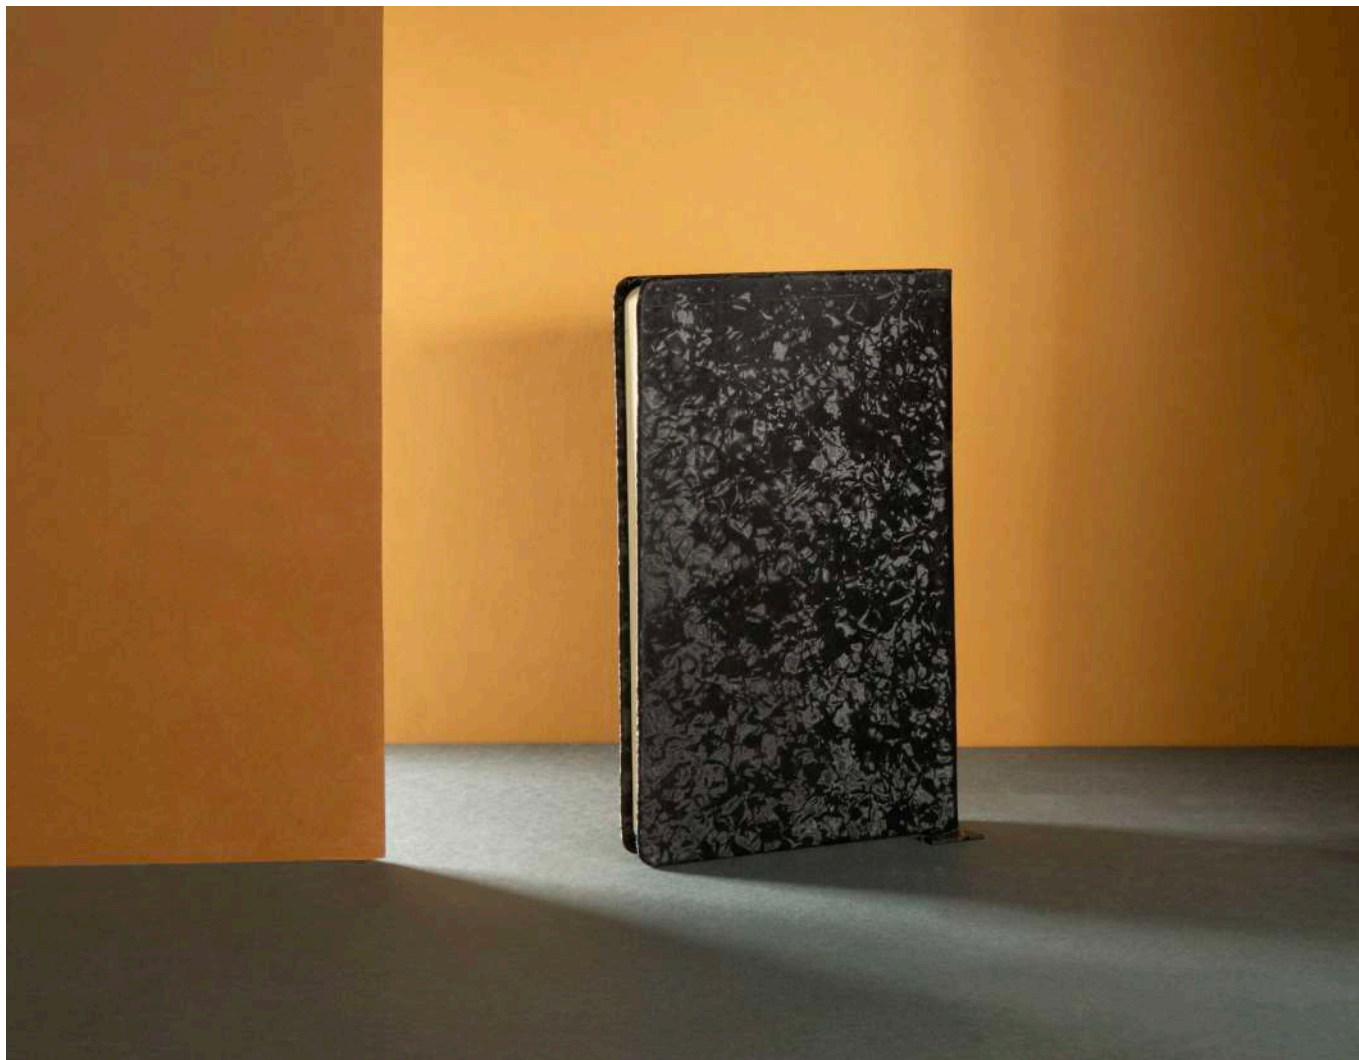

CODE: 40908

سررسید اروپایی

تعداد رنگ ۲
داخله ۲۴ فرم کاغذ کرم
جلد چرم