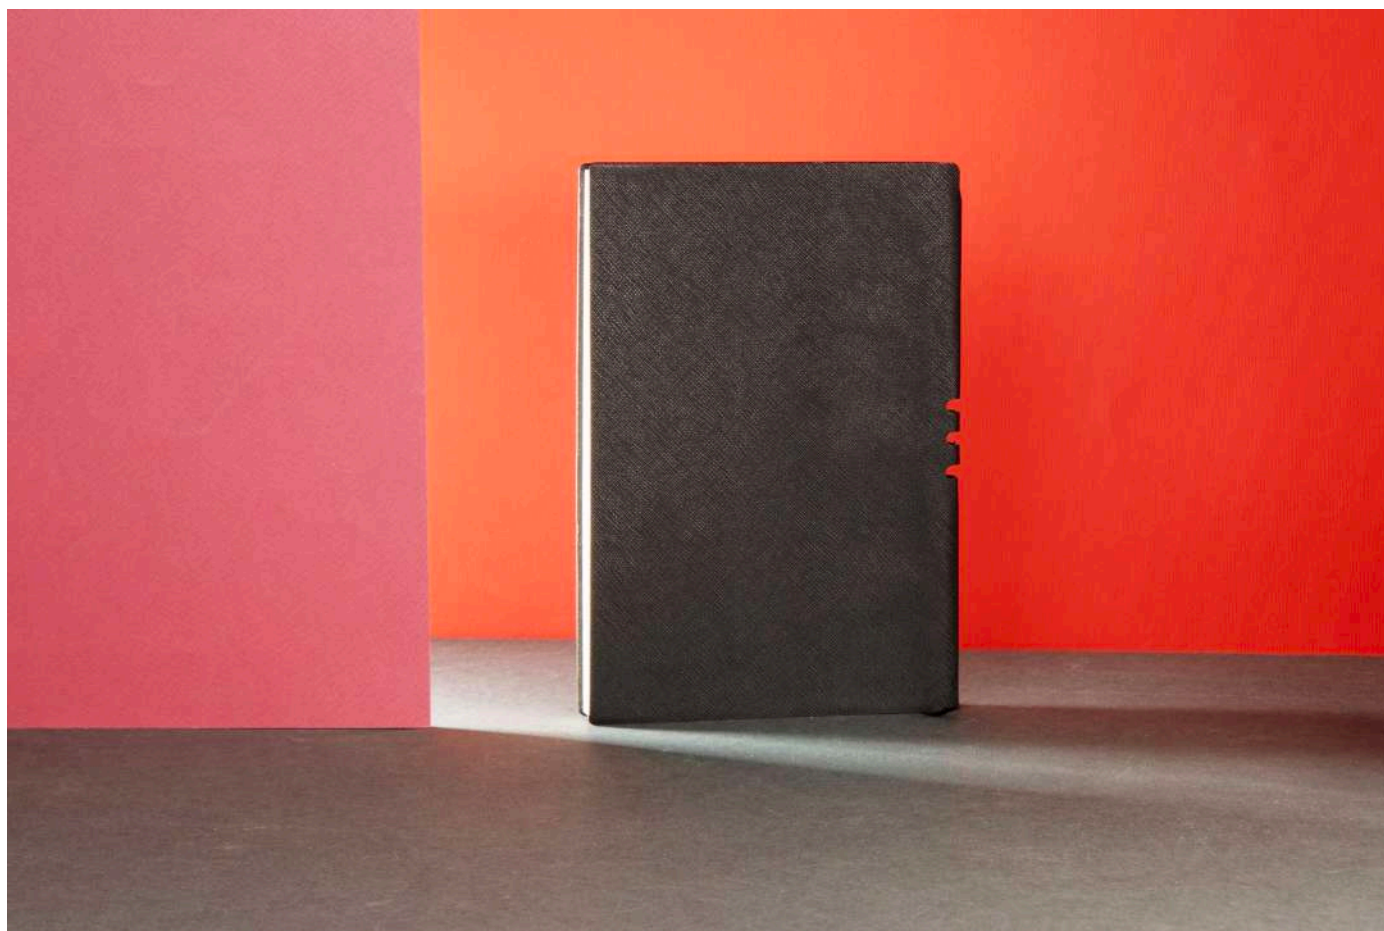

CODE: 40815

سررسید رقعی

حاوی نگهدارنده خودکار
تعداد رنگ ۷
داخله ۲۱ فرم کاغذ کرم
جلد ترمو نرم