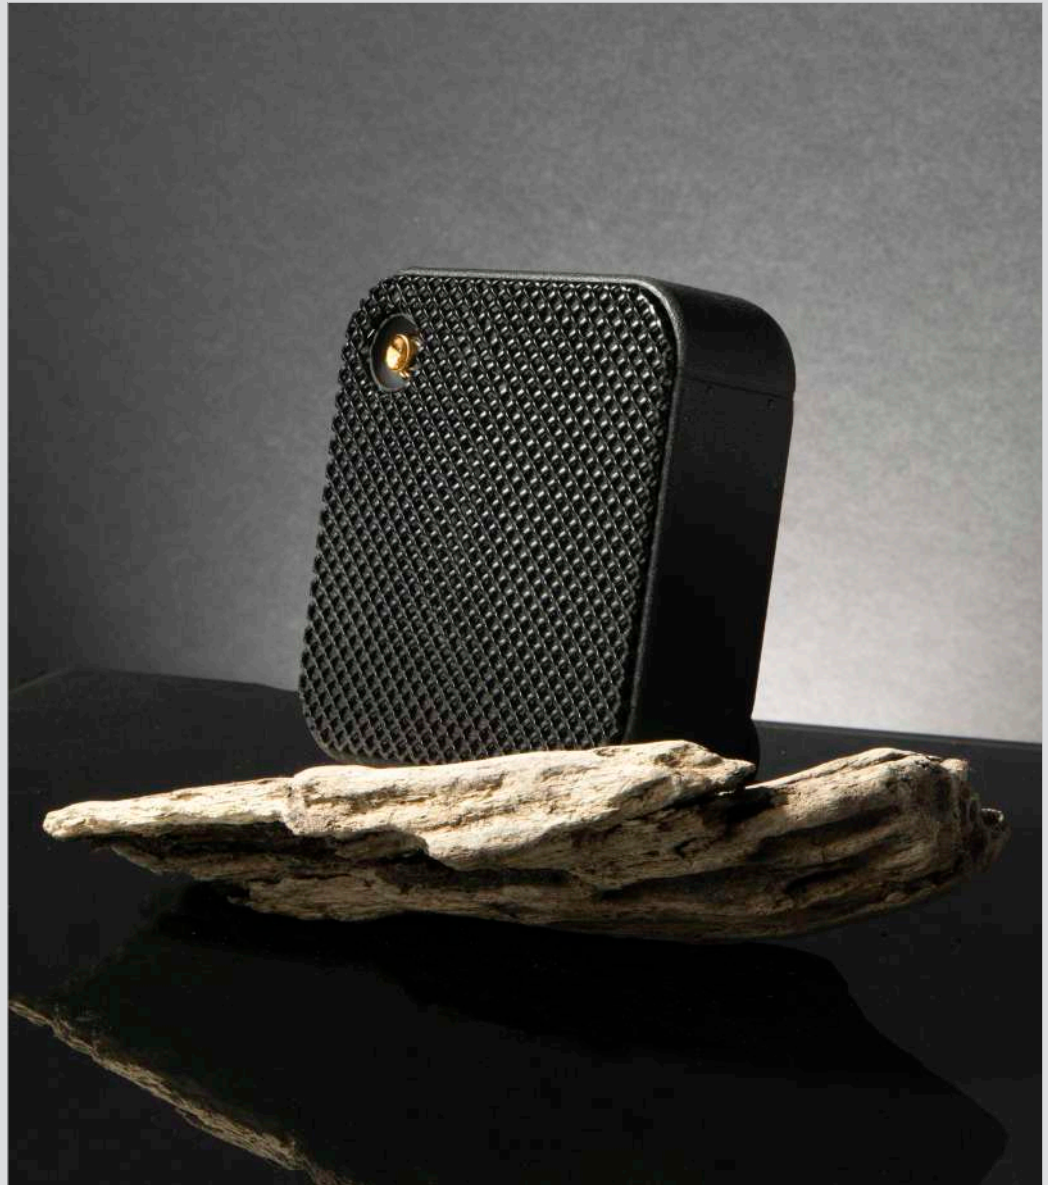

### اسپیکر بلوتوث دار

G کوچک

تعداد رنگ ۱

شارژر وایرلس ، ساعت ، رقص نور

CODE: 41341

اسپیکر بلوتوث دار

تعداد رنگ ۱

CODE: 41342