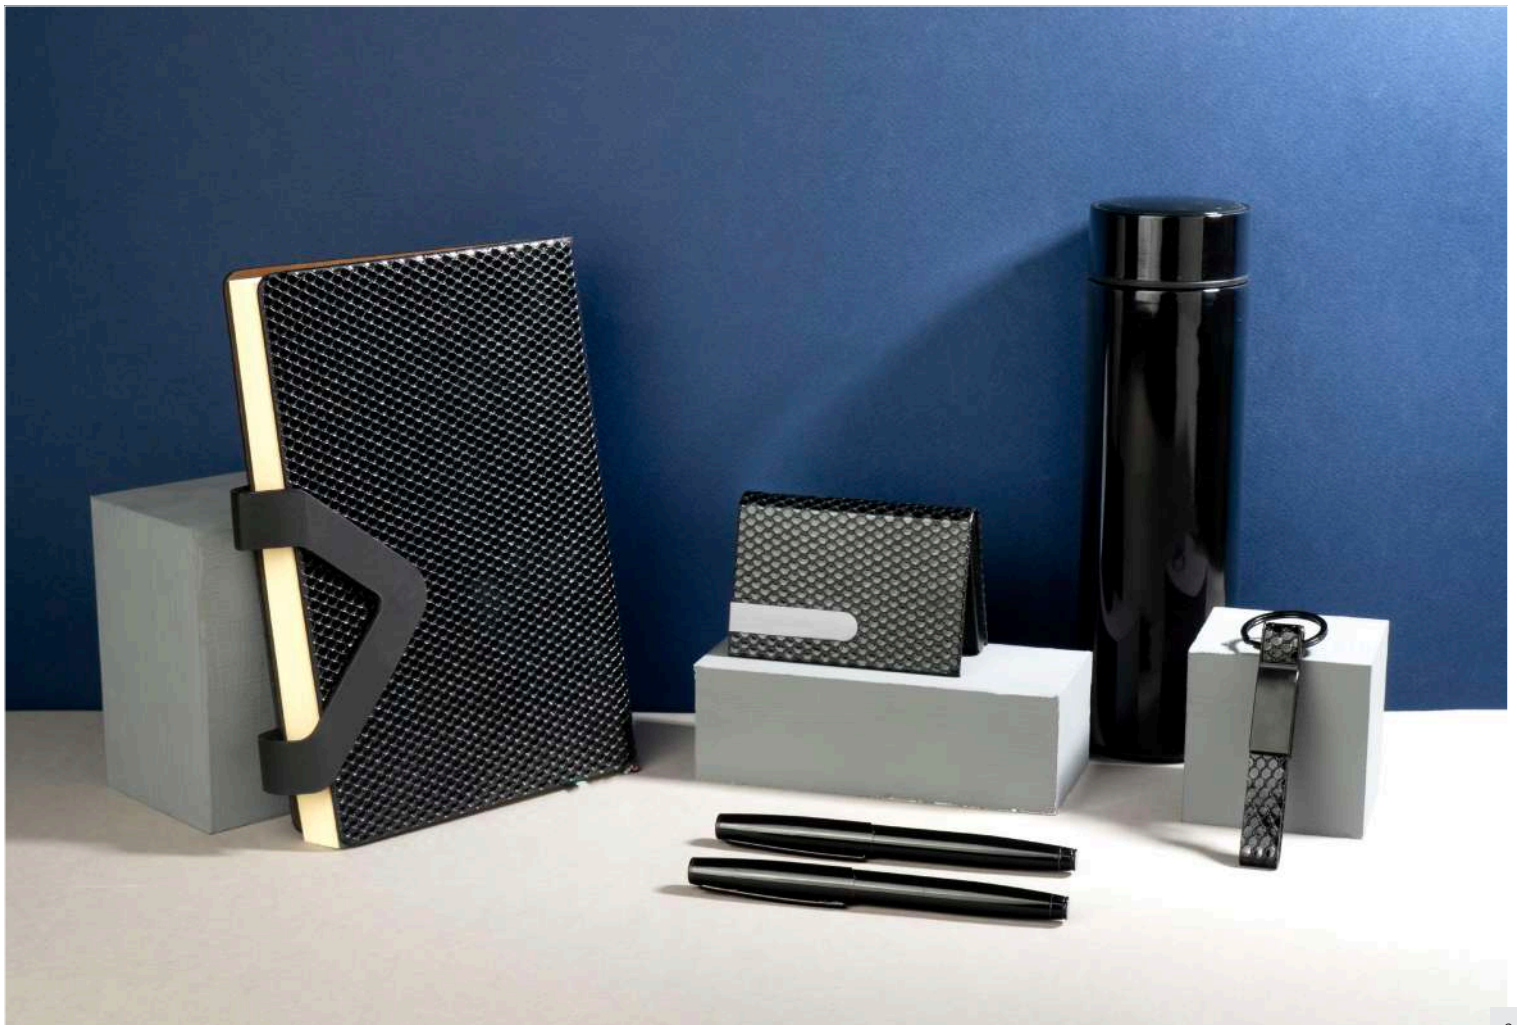

CODE: 40116-01

ست مدیریتی

مشکی براق
سر رسید رقیعی
خودکار و روان نویس
جاکارتی و جاسویچی
فلاسک
جعبه هارد باکس (۴۲×۲۶×۸cm)