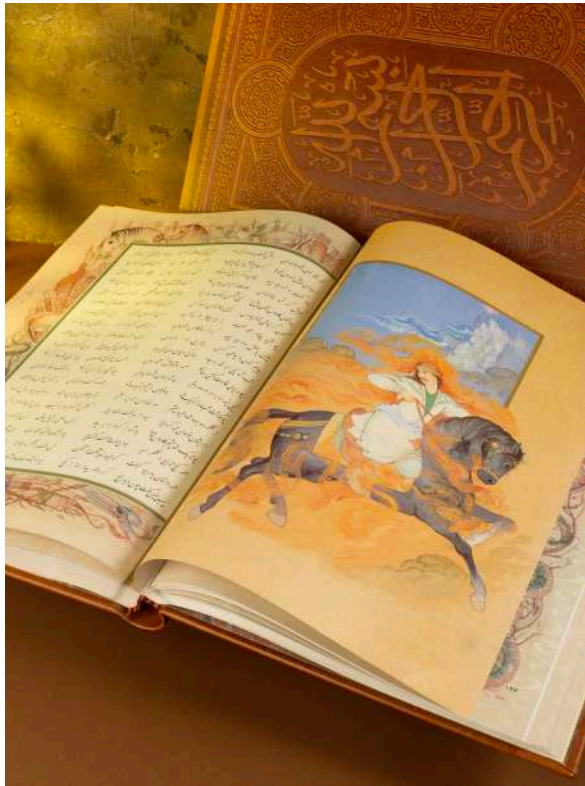

CODE: **41201**

شاهنامه فردوسی رحلی

شاهنامه فردوسی نفیس قاب برجسته
ابعاد جعبه (cm) ۷۳×۴۳