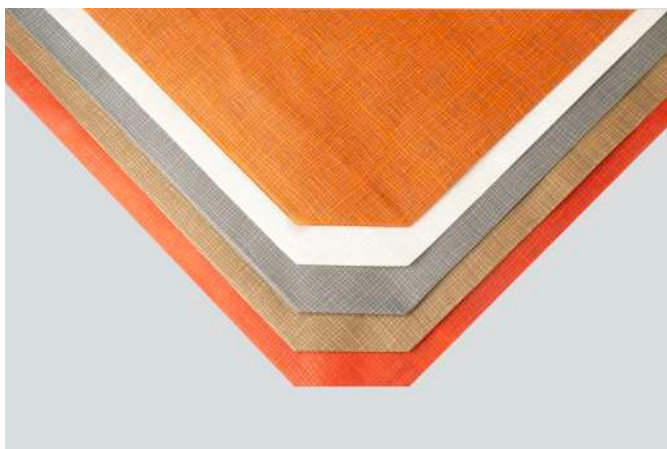

CODE: **42103**

ساک خرید عطف دار طرح کتان

ابعاد (cm) ۴۰×۴۵×۱۰

گرماژ ۹۰

تعداد رنگ ۵