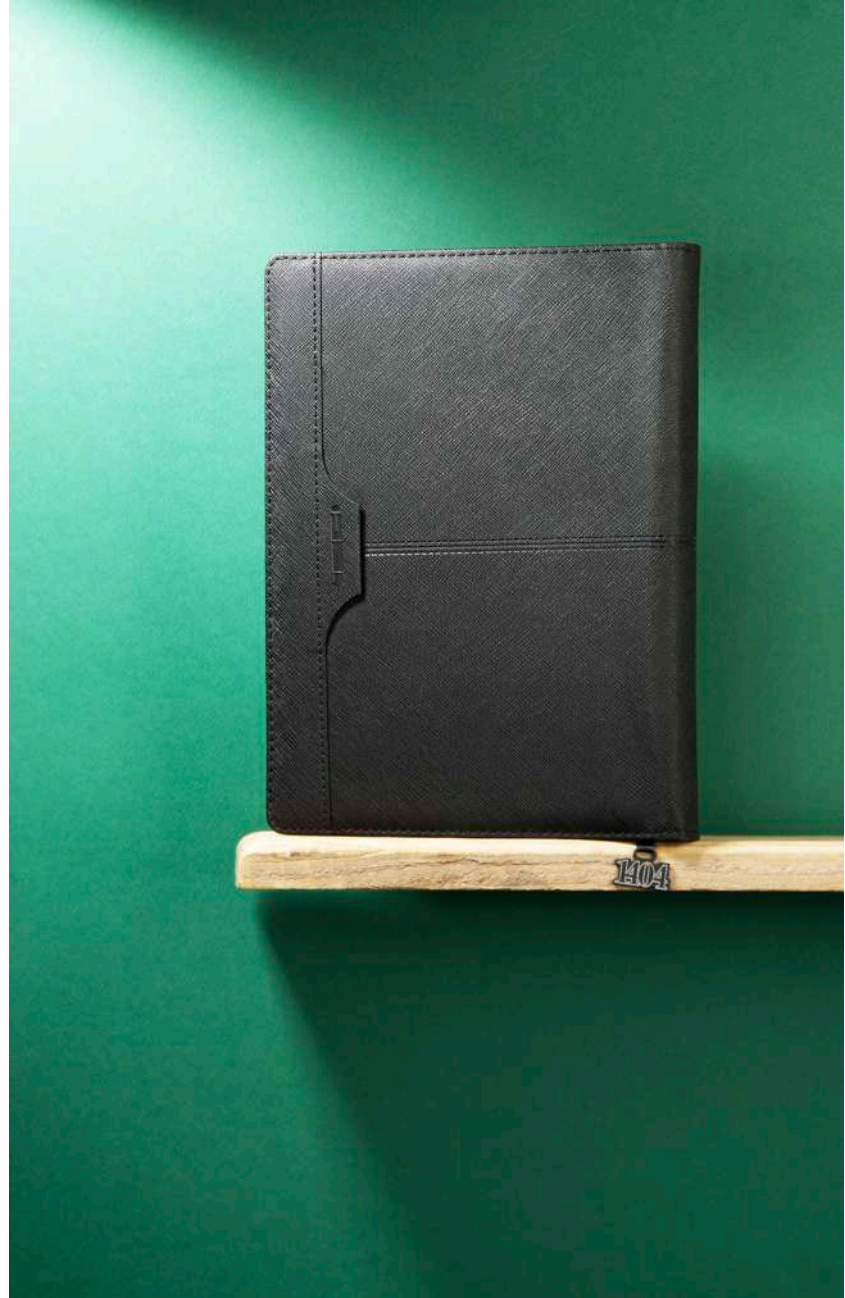

CODE: 40703

سررسید وزیری

تعداد رنگ ۳
داخله ۲۴ فرم کاغذ سفید
جلد ترمو