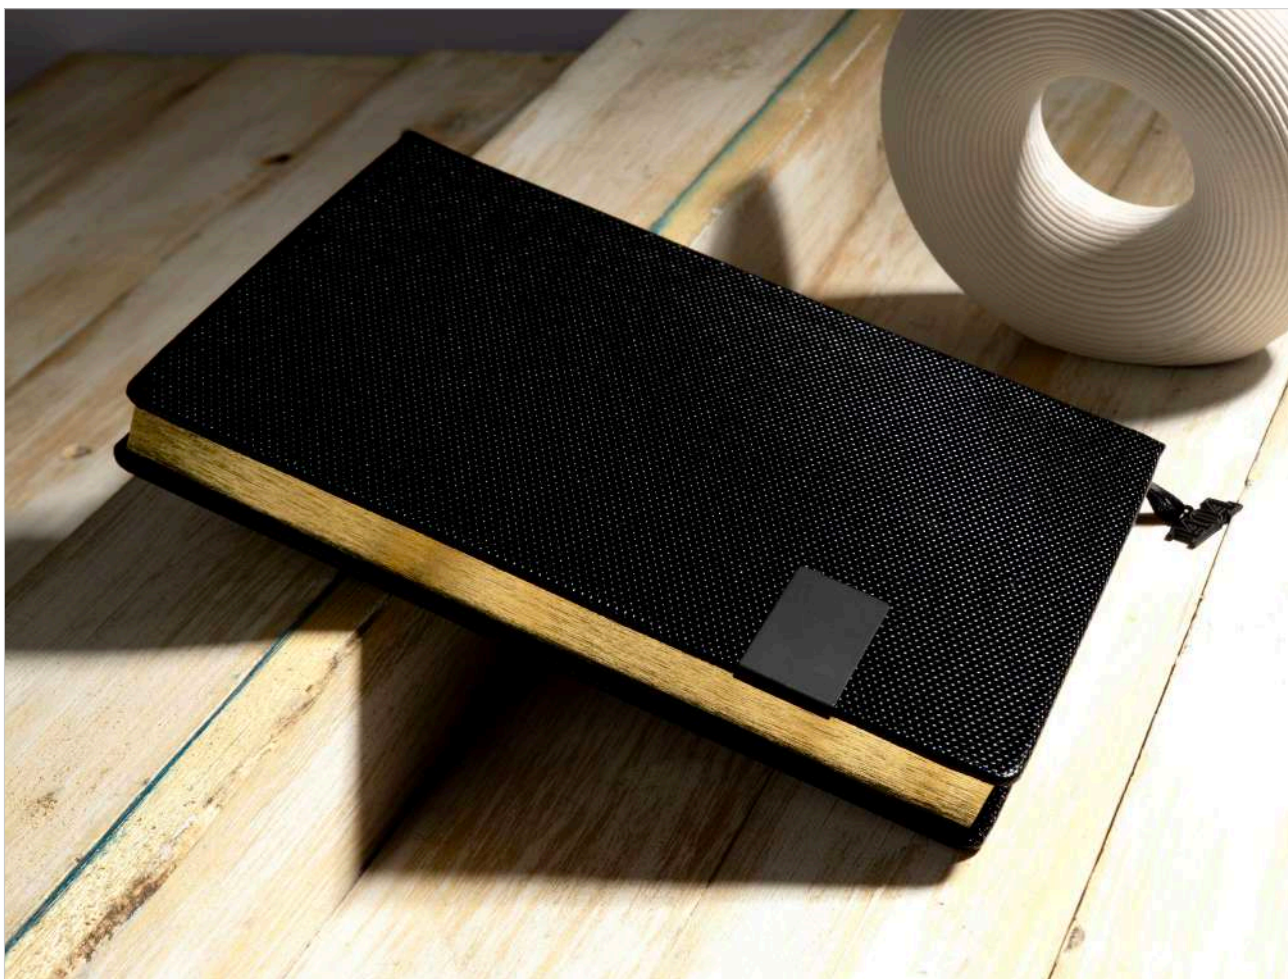

CODE: 40809

سررسید رقی

تعداد رنگ ۱
داخله ۲۱ فرم کاغذ کرم
جلد چرم
لب طلا
ابعاد پلاک ۴/۵×۲