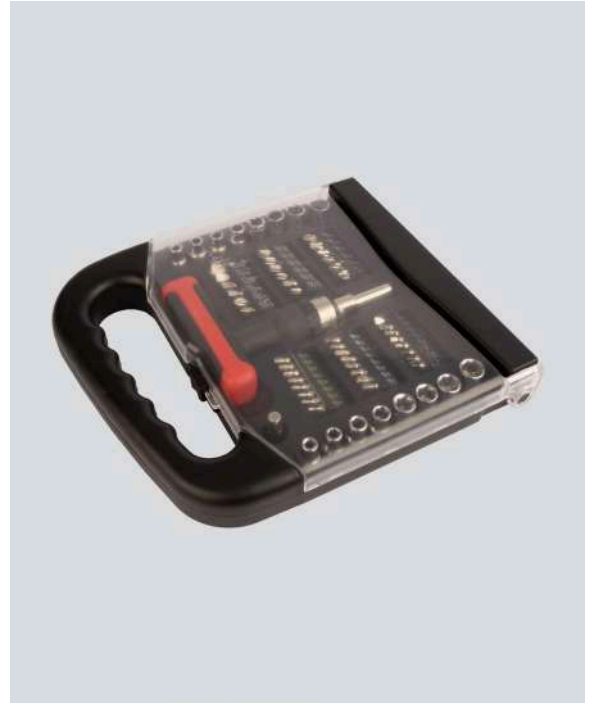

CODE: **41702**

ست ابزار آلات

ابعاد (cm) ۱۸×۲۷

CODE: **41703**

ست ابزار آلات

ابعاد (cm) ۱۷×۲۴

CODE: **41704**

ست ابزار آلات