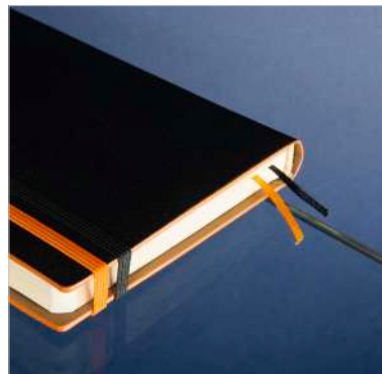

سررسید اروپایی

تعداد رنگ ۴
داخله ۲۱ فرم کاغذ کرم