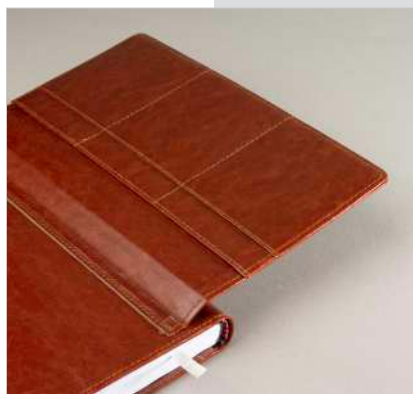

CODE: 40713

سررسید وزیری کیفی

تعداد رنگ ۲

داخله ۲۴ فرم کاغذ سفید

جلد ترمو