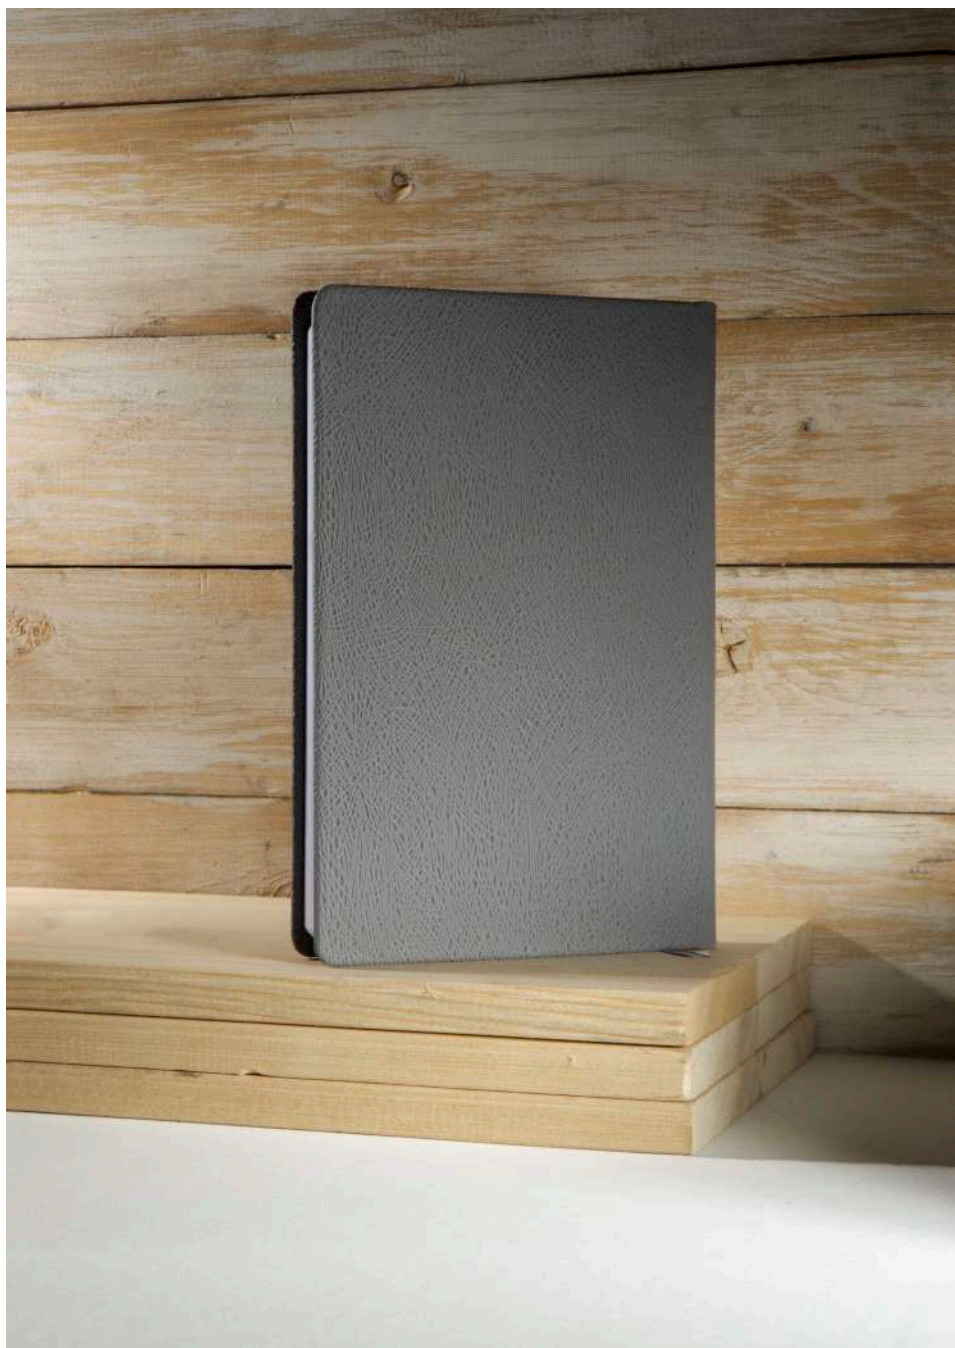

CODE: 40821

سررسید رقعی

تعداد رنگ ۵
داخله ۲۱ فرم کاغذ سفید
جلد چرم