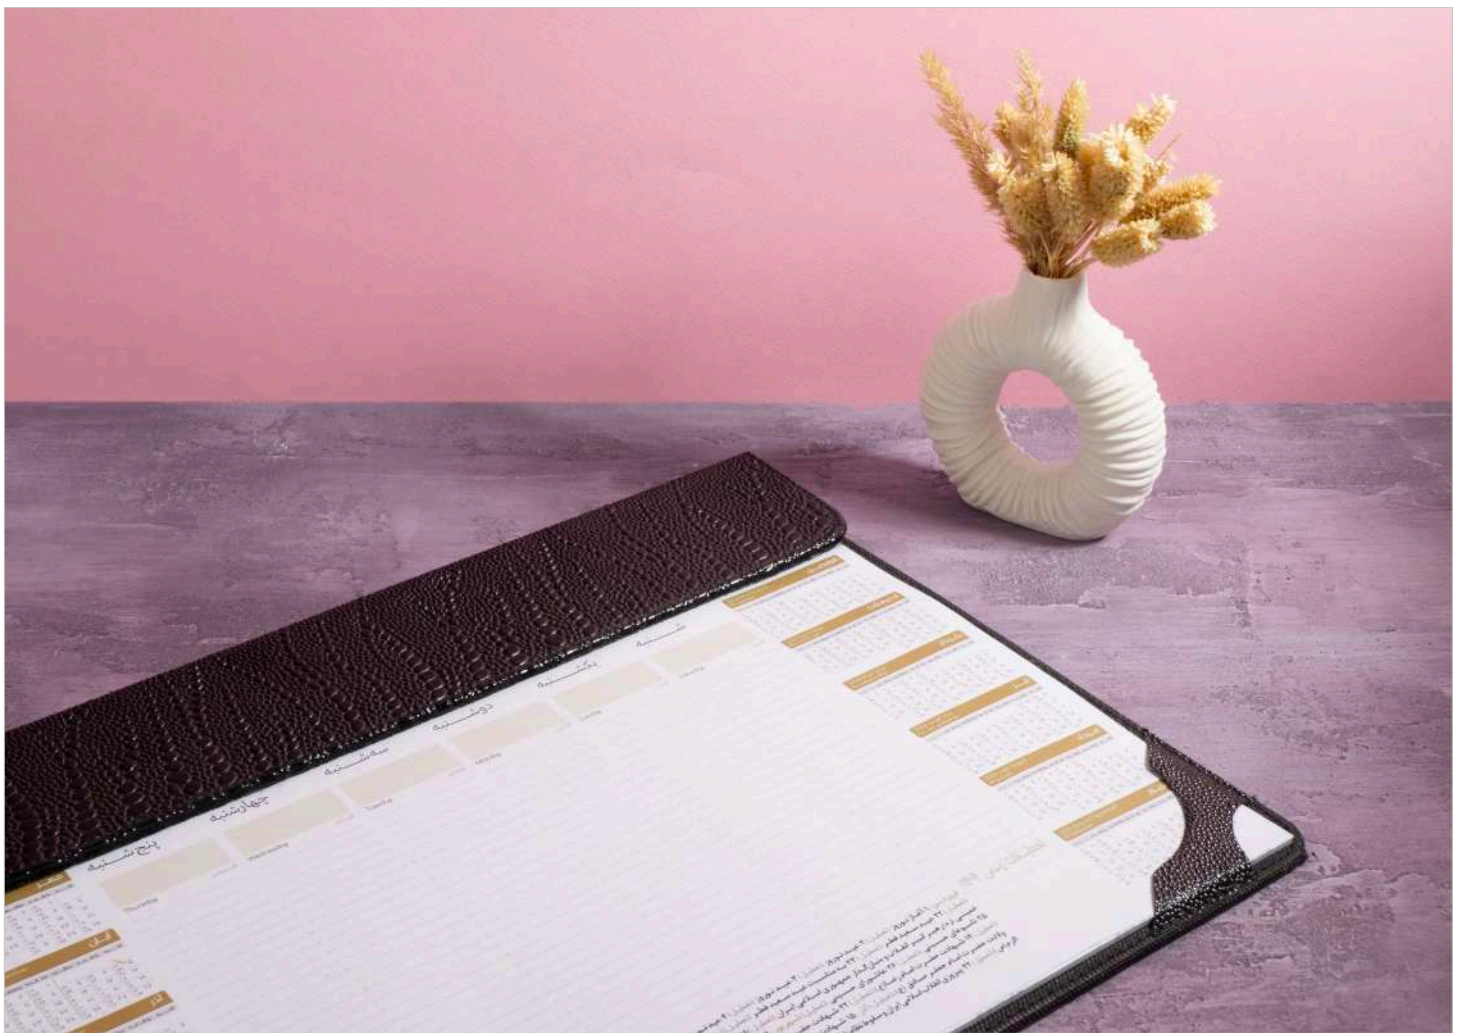

## کارت پستال

ابعاد: ۲۰×۱۲ (cm)  
تعداد طرح و رنگ: ۲

CODE: **41001**

تقویم زیردستی ترمو

تعداد رنگ ۱  
ابعاد (cm) ۴۵×۳۰

CODE: **41002**

تقویم زیردستی چرم

تعداد رنگ ۱  
ابعاد (cm) ۴۵×۳۰