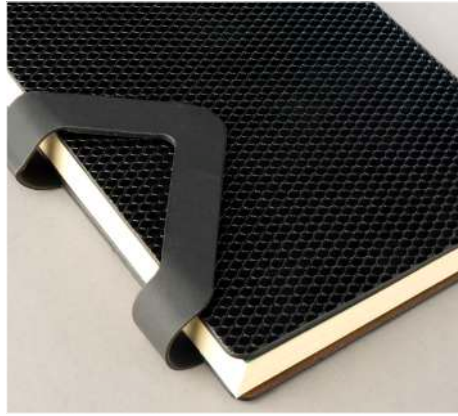

CODE: 40116-01

ست مدیریتی

مشکی براق
سر رسید رقیعی
خودکار و روان نویس
جاکارتی و جاسویچی
فلاسک
جعبه هارد باکس (۴۲×۲۶×۸cm)