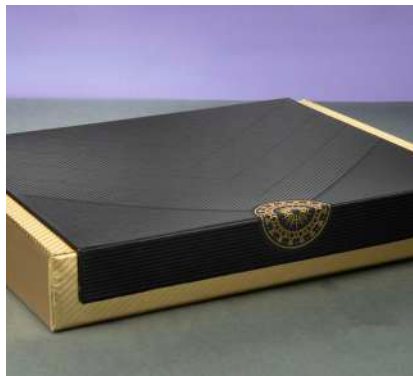

CODE: 40503

ارگانایزر پاوردار

همراه با خودکار
پاوربانک (mAh) ۱۰۰۰۰، فلش ۳۲GB
داخله کاغذ سفید
تعداد رنگ ۲
ابعاد جعبه (cm) ۶×۲۵×۳۶
همراه با جعبه هارد باکس و ساک دستی