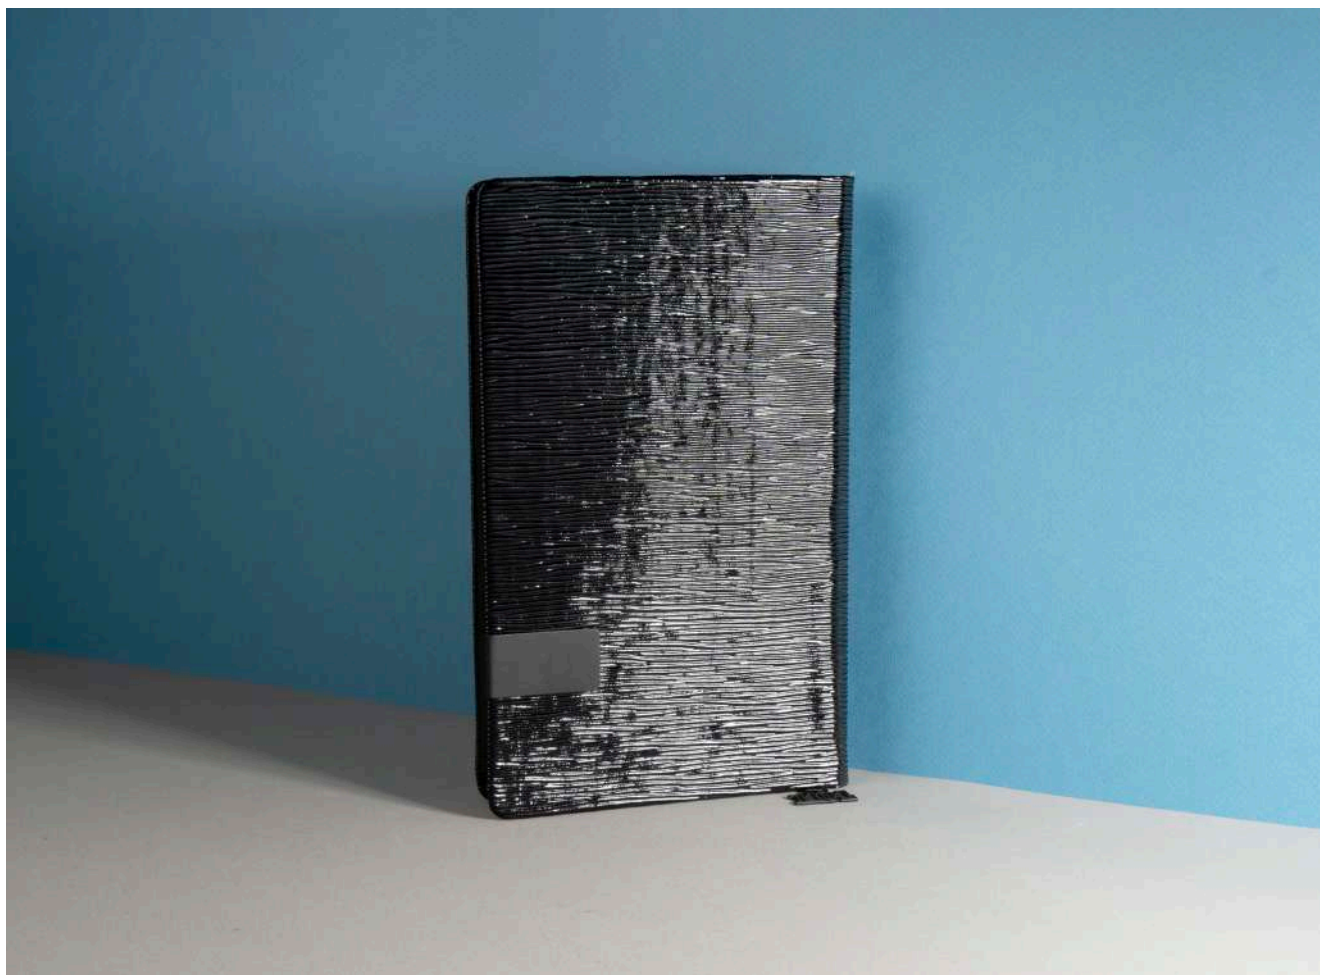

CODE: 40922

سررسید اروپایی

تعداد رنگ ۱
داخله ۲۱ فرم کاغذ کرم
جلد چرم
ابعاد پلاک ۴/۵×۲