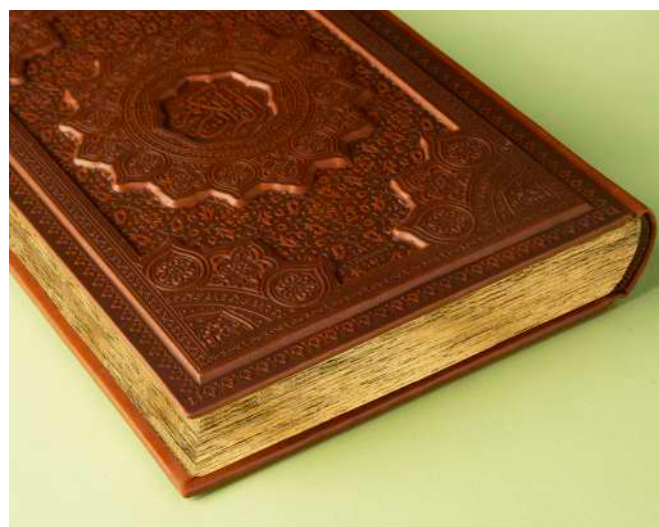

CODE: 40101

گنجینه جاوید

قران برجسته وزیر نفیس لب طلا
حافظ برجسته وزیر نفیس لب طلا
ذره بین
ساعت جیبی
تسبیح عقیق
صلوات شمار
جعبه ترمو نفیس (cm) ۵۷×۳۸×۸