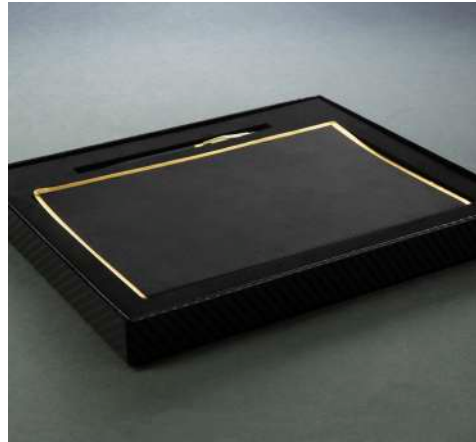

CODE: **40304**

ست سررسید با خودکار

سررسید رقیعی جلد نرم
همراه با خودکار فلزی، داخله ۲۱ فرم
جعبه نفیس ابعاد (cm) ۲۶×۲۲×۳
لب طلا
کاغذ کرم
تعدادرنگ ۴