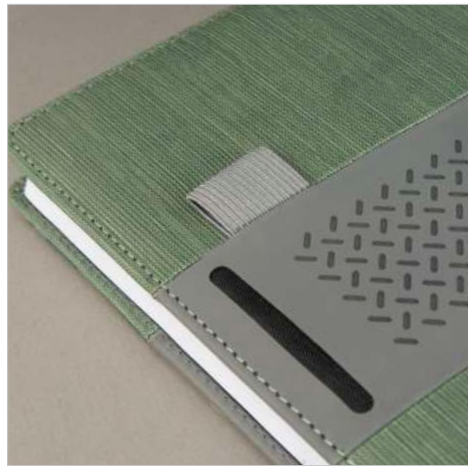

CODE: 40803

سررسید رقعی

- تعداد رنگ ۴
- داخله ۲۱ فرم کاغذ سفید
- جلد ترمو
- حاوی نگهدارنده کارت عابر بانک