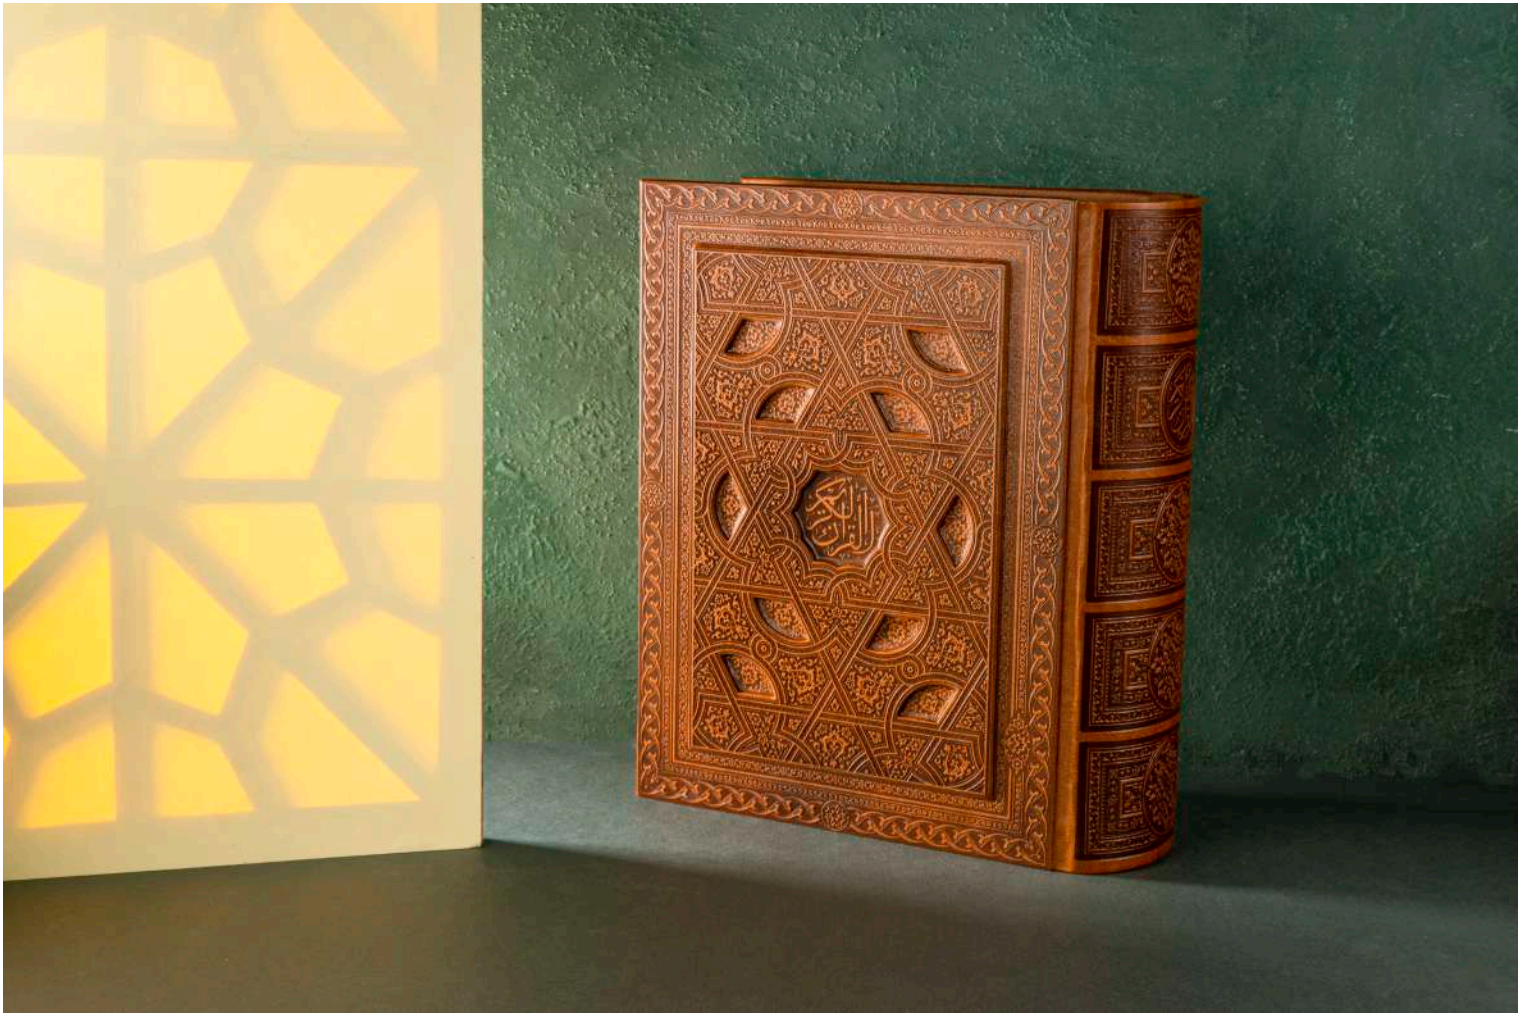

ست دیوان و سررسید حافظ ترمو برجسته

سررسید حافظ

دیوان حافظ ترمو برجسته

به همراه خودکار و روان نویس نفیس

جعبه نفیس ابعاد (cm) ۲۸×۲۸×۸

CODE: **40403**

ست قرآن کریم و سررسید ترمو برجسته

قرآن کریم