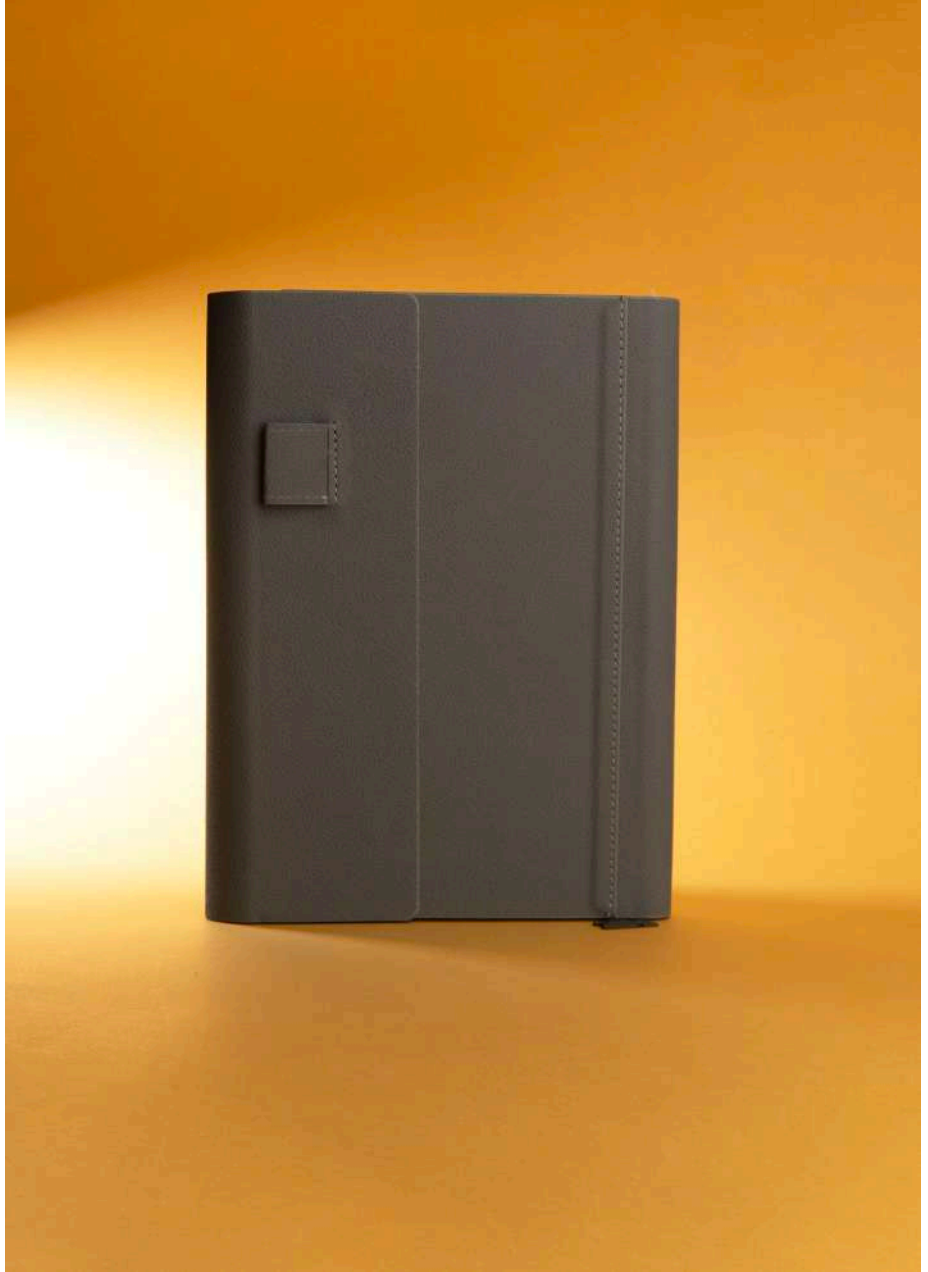

CODE: 40714

سررسید وزیری

تعداد رنگ ۳
داخله ۲۱ فرم کاغذ سفید
جلد ترمو