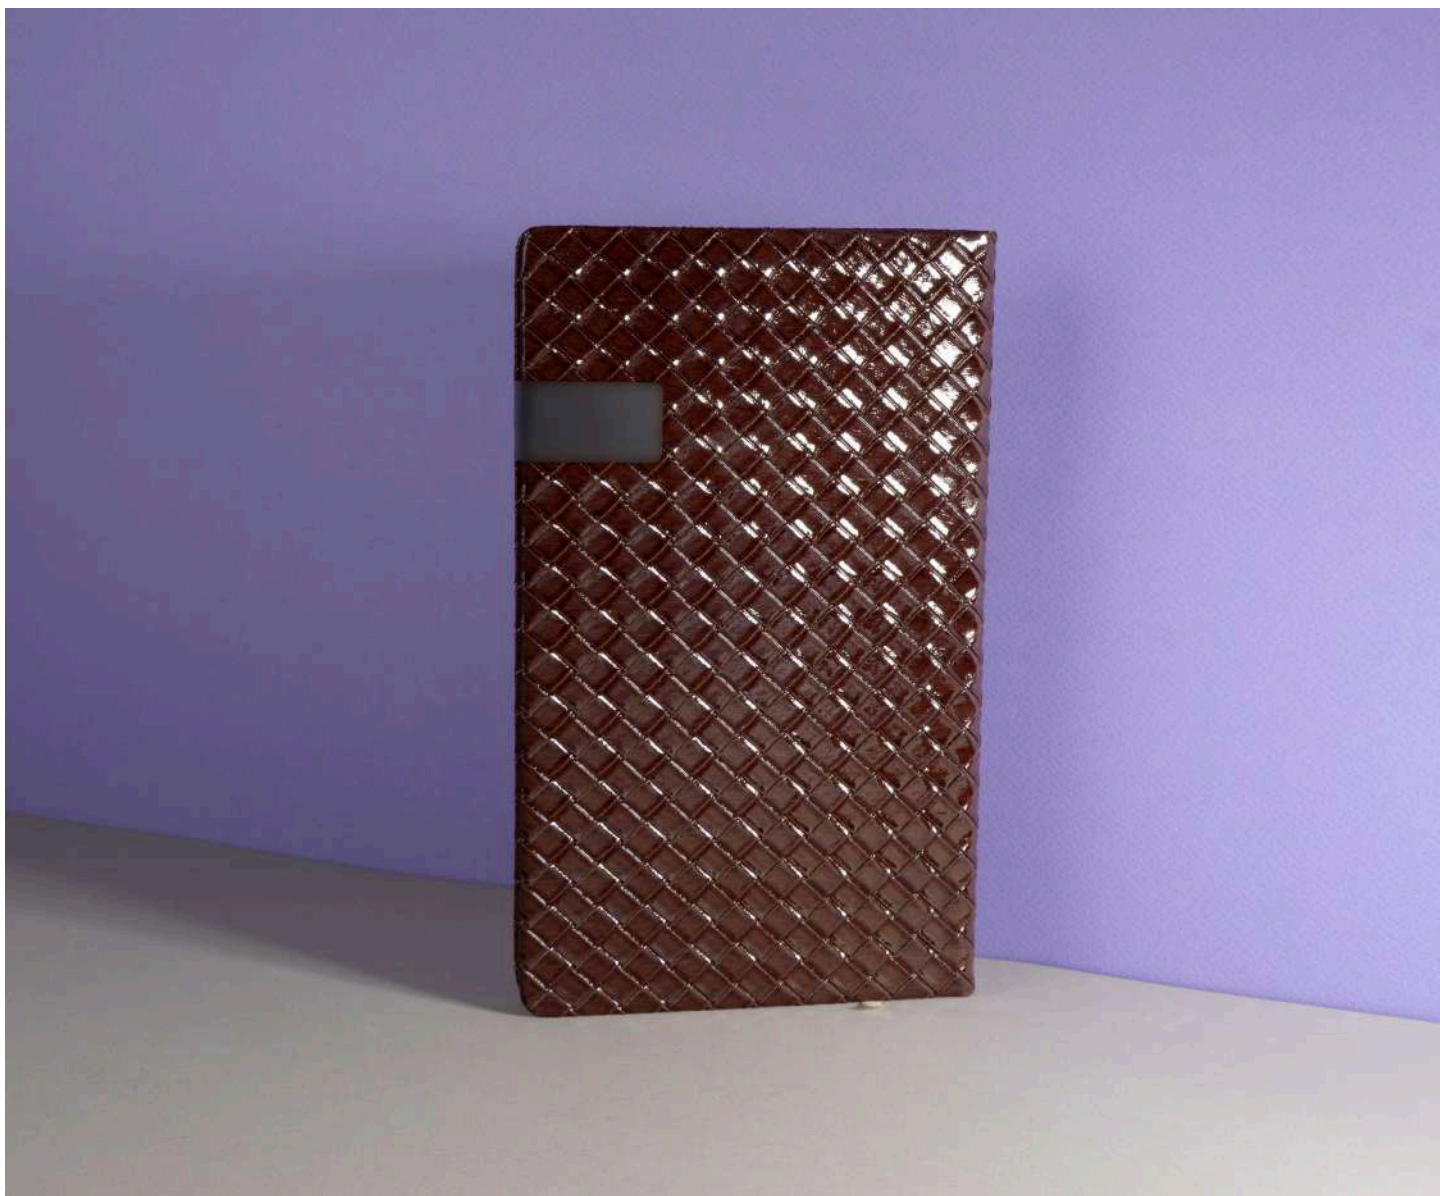

تعداد رنگ ۸

CODE: **41606**

یادداشت جلد چرم مشبکی اروپایی

کاغذ کرم

۱۶ فرمی

تعداد رنگ ۳

CODE: **41607**

یادداشت ترمو کتان اروپایی