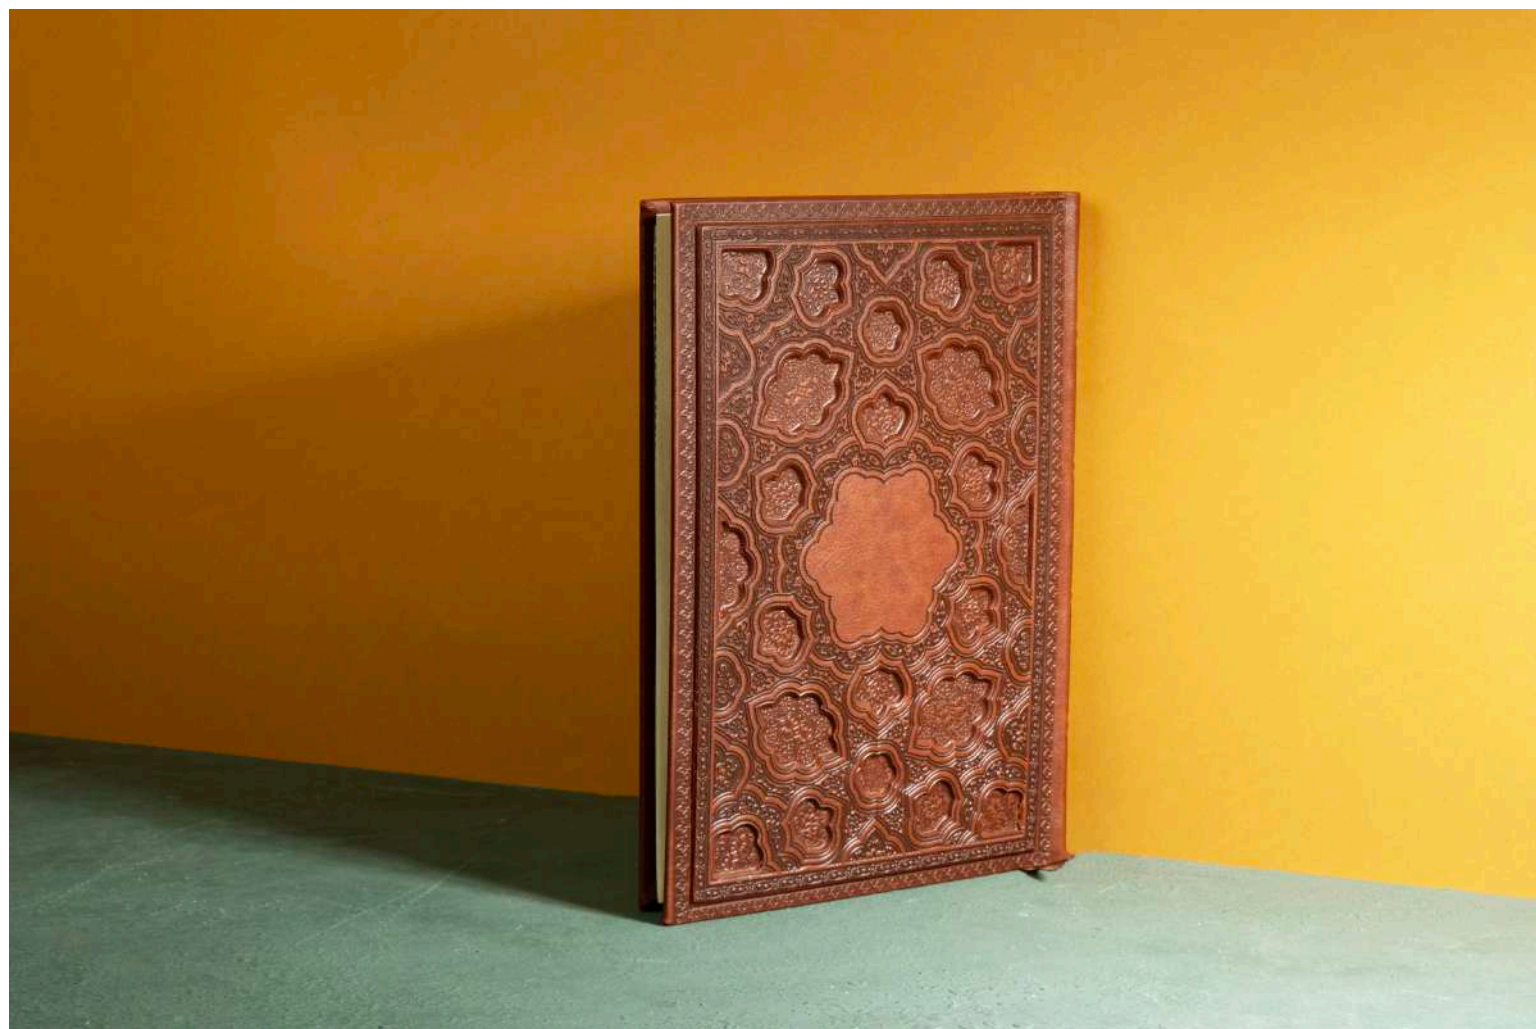

CODE: **40601**

سررسید حافظ برجسته

چاپ ۴ رنگ

کاغذ سفید

قطع وزیری

۲۴ فرم