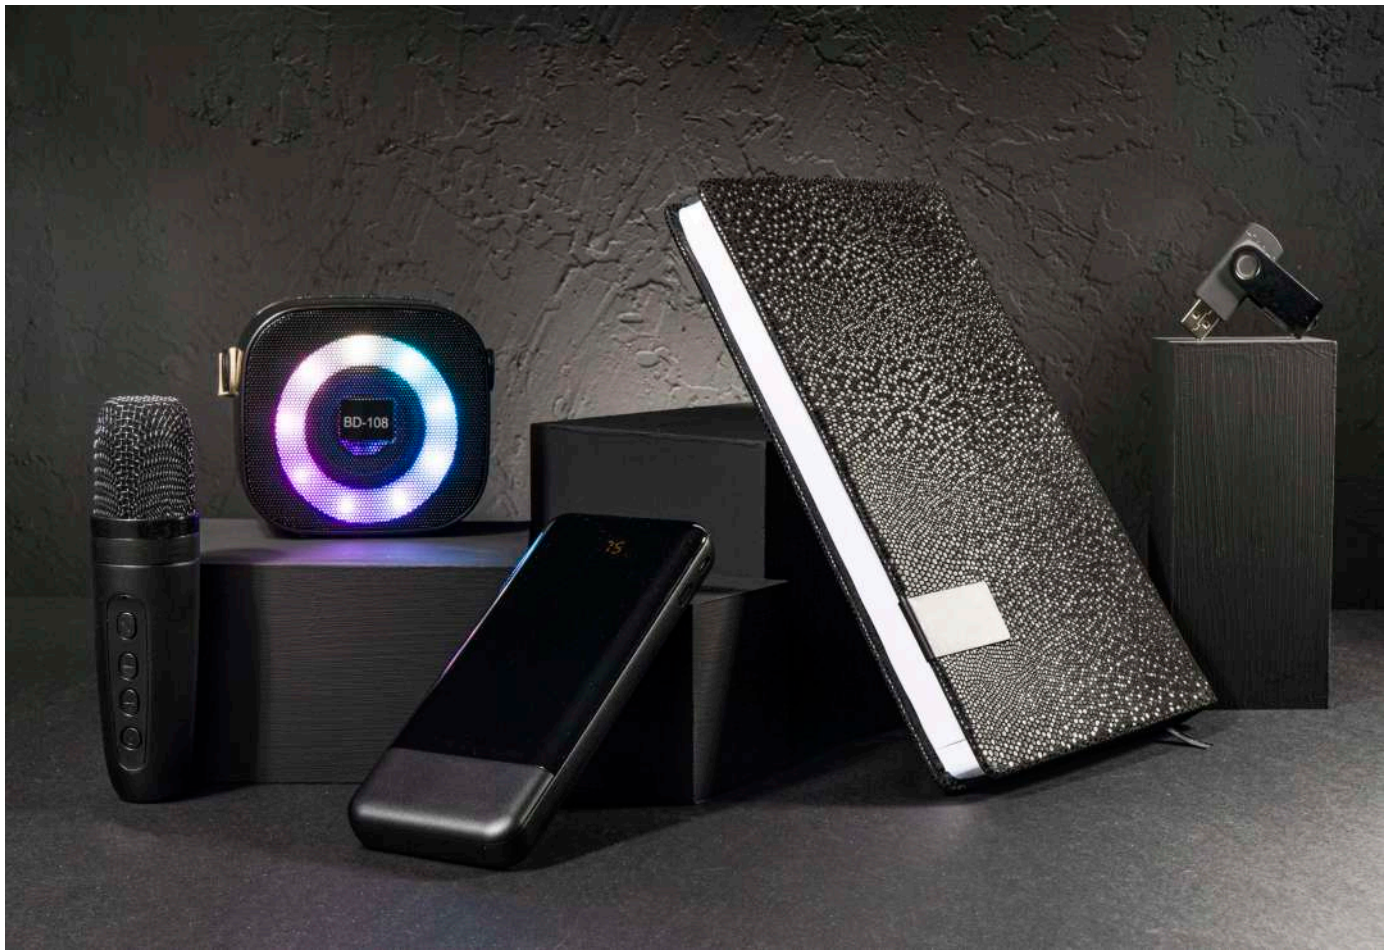

## ست مدیریتی

اسپیکر

سررسید اروپایی

خودکار و روان نویس

فلاسک

ساعت رومیزی

جعبه هارد باکس (17×32×42cm)

همراه با کاور پارچه ای