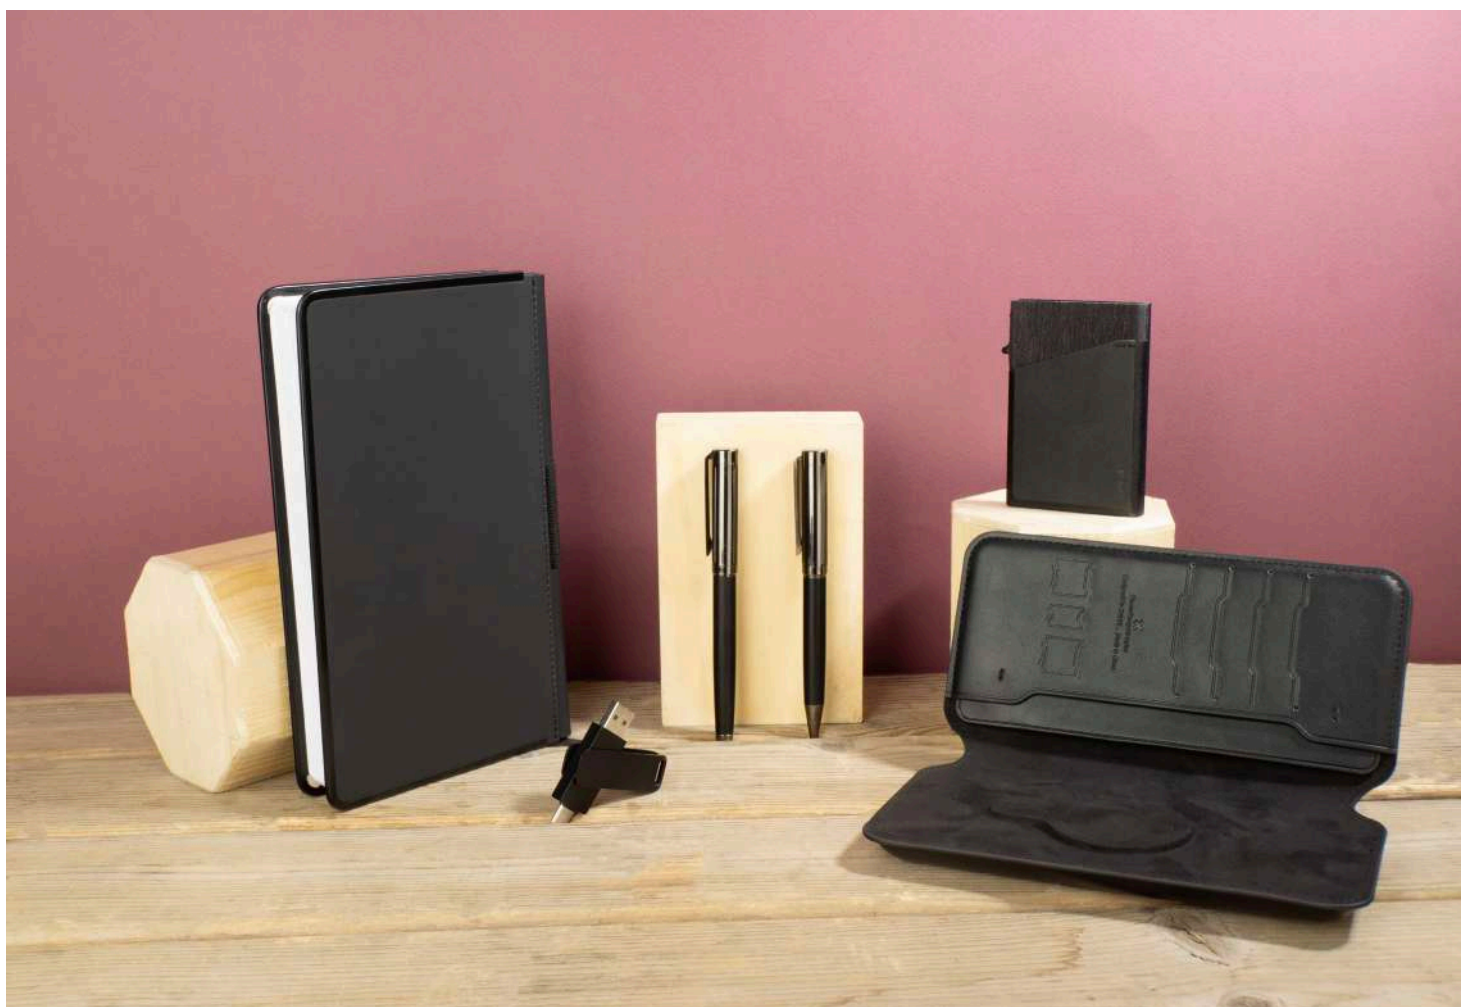

CODE: 40102

ست مدیریتی

سررسید اروپایی
خودکار و روان نویس
فلش 32GB
پاوربانک کیفی (mAh) 10000
جا کارتی
جعبه هارد باکس (cm) ۷×۳۵×۲۷