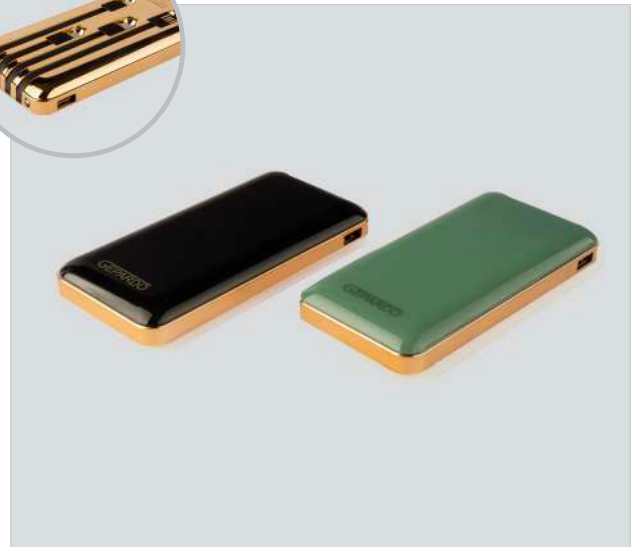

CODE: 41315

پاور بانک

تعداد رنگ ۲
ظرفیت: ۱۰۰۰۰ mAh