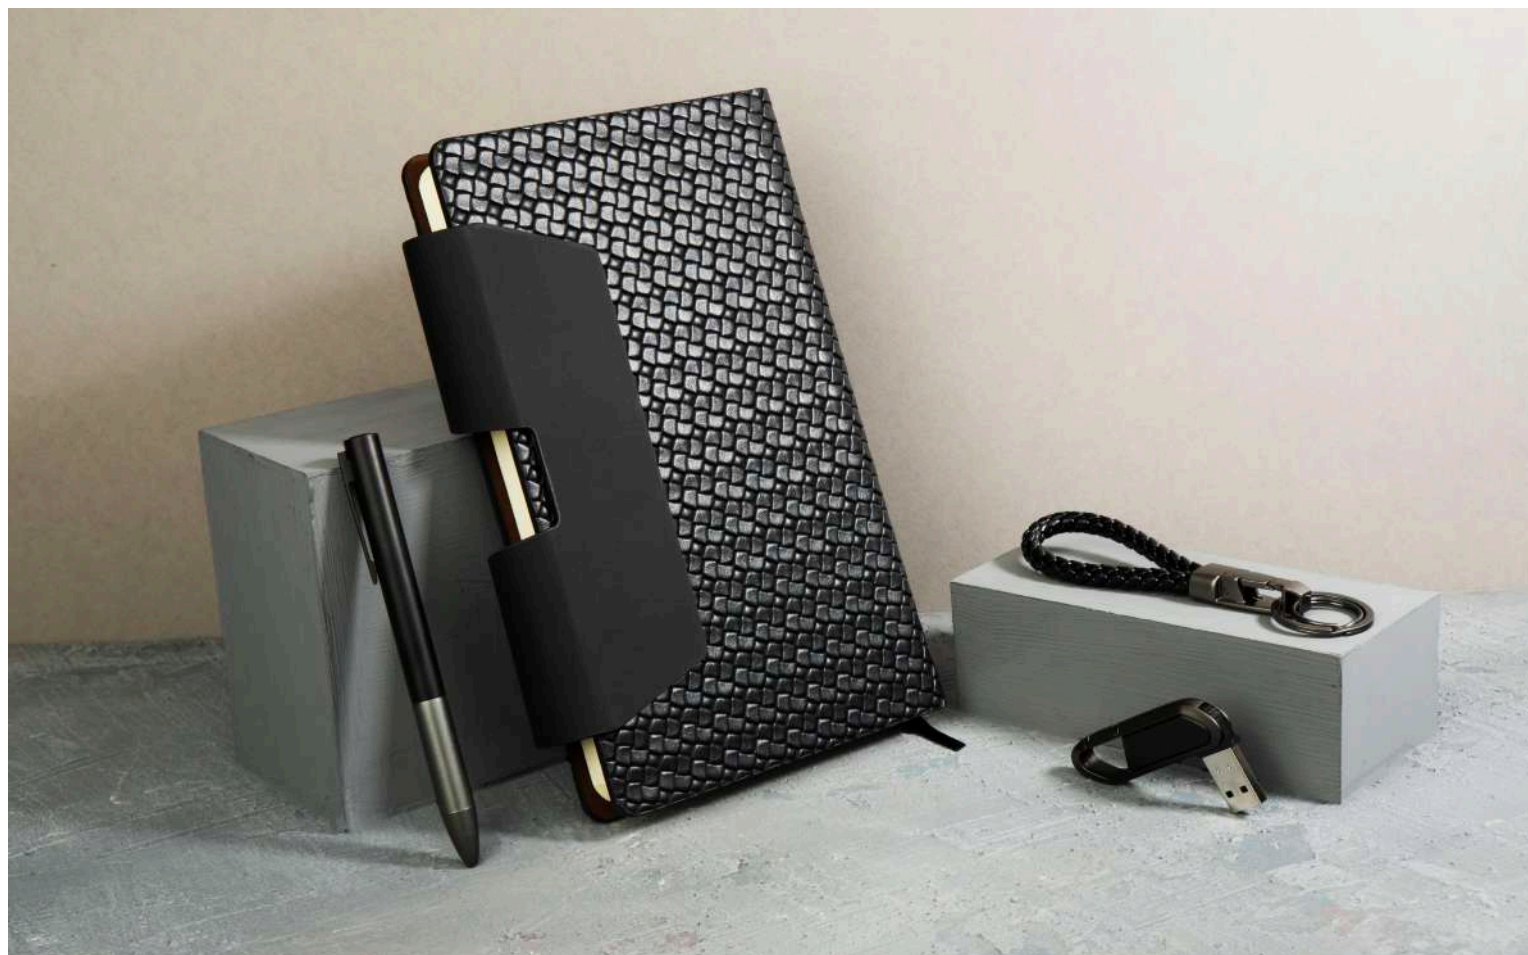

## ست مدیریتی

سررسید اروپایی

خودکار

جاسوییچی

فلش 32GB

رنگ طوسی مشکی

جعبه هارد باکس (۴×۲۶×۳۱cm)

CODE: 40122