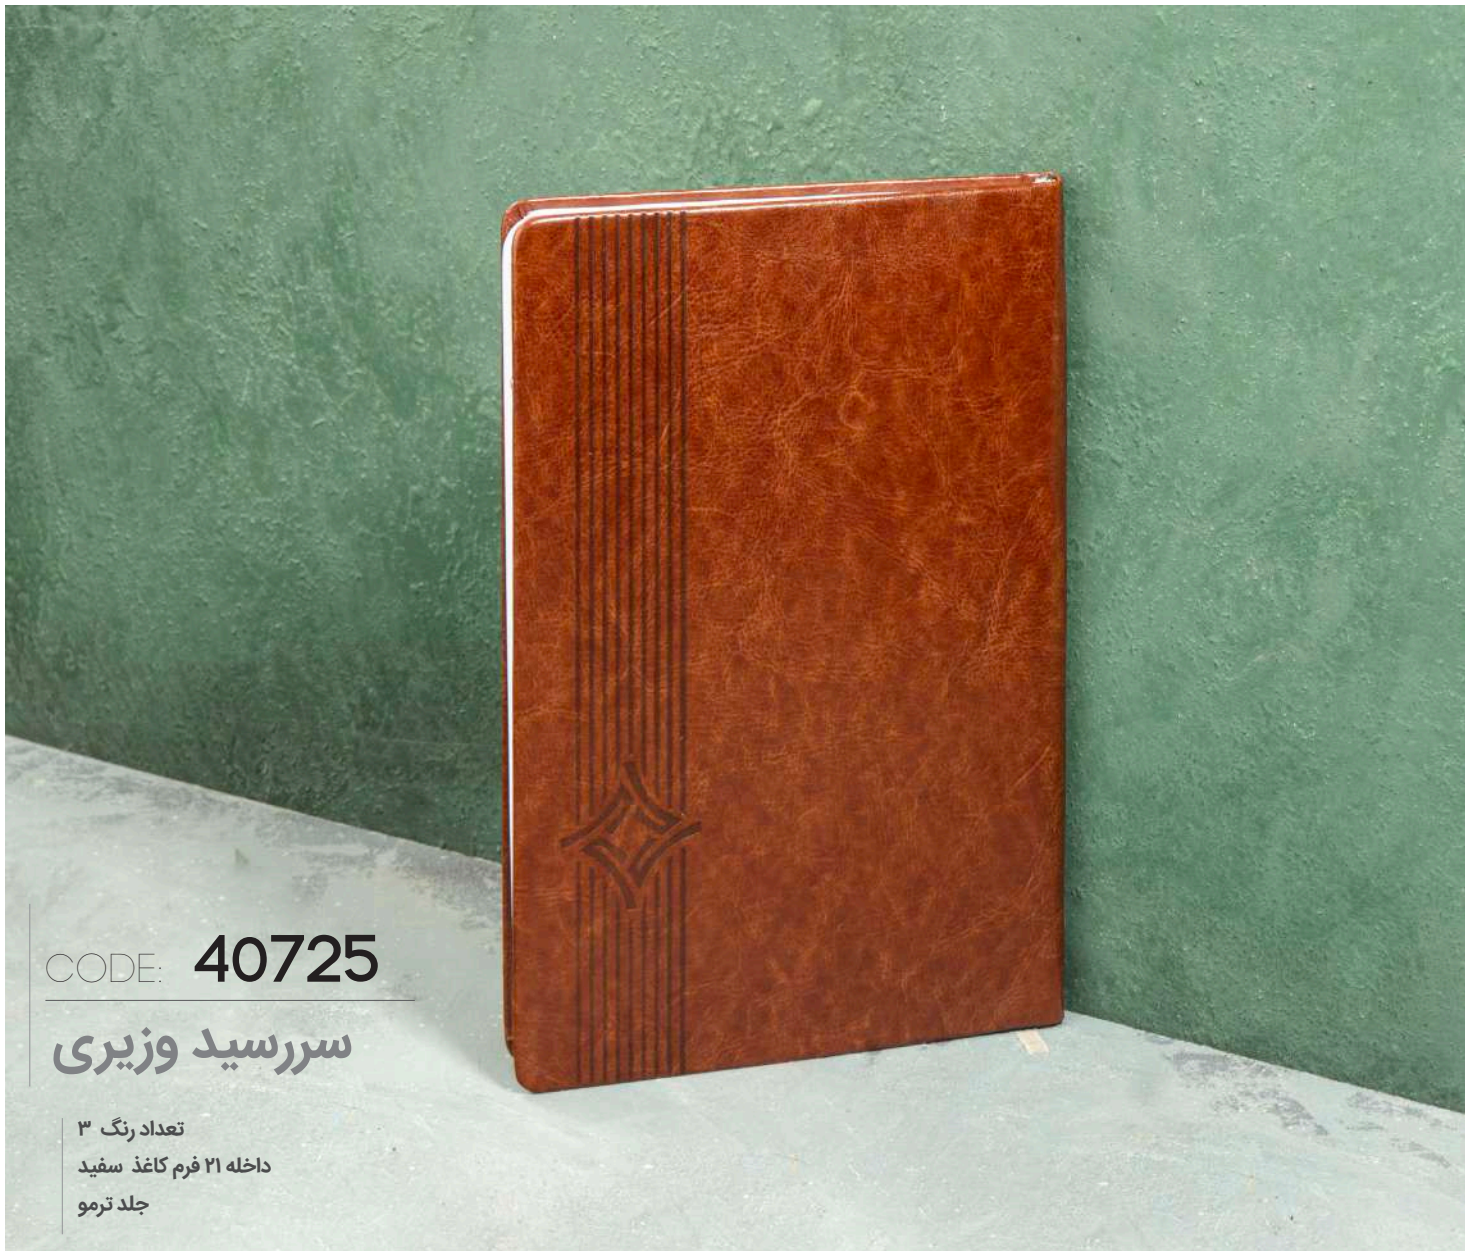

CODE: 40725

سررسید وزیری

تعداد رنگ ۳
داخله ۲۱ فرم کاغذ سفید
جلد ترمو