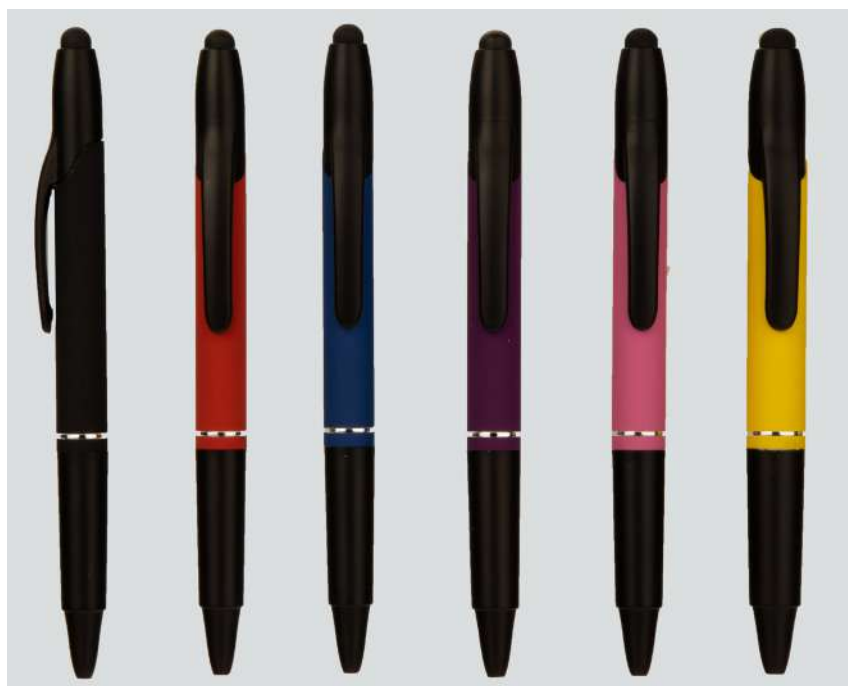

تعداد رنگ: ۲

CODE: **41428**

خودکار فلزی

تعداد رنگ: ۵

CODE: **41427**

خودکار فلزی مشکی تاج دار

تعداد رنگ: ۵

CODE: **41430**

خودکار فلزی

تعداد رنگ: ۶

CODE: **41429**

خودکار هایلایت دار

تعداد رنگ: ۳

CODE: **41432**

خودکار فلزی تراشه ای

تعداد رنگ: ۴