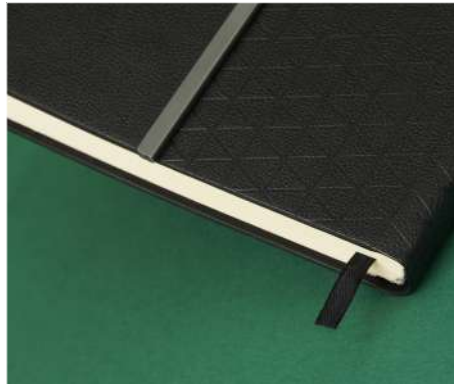

CODE: 40118

ست مدیریتی

سررسید رقعی

کیف پول

خودکار و روان نویس

فلاسک دماسنج دار

جعبه هارد باکس (۴۲×۲۷×۹cm)