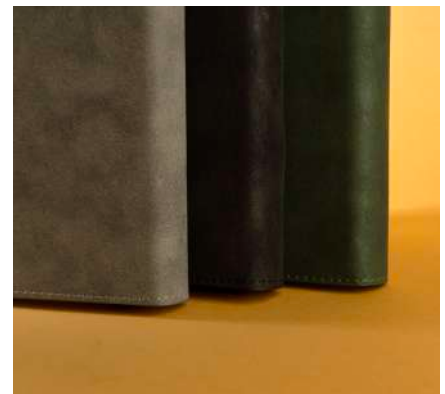

## سررسید اروپایی مگنتی جلد نرم

تعداد رنگ ۳

داخله ۲۴ فرم کاغذ سفید

جلد چرم و ترمو

CODE: 40902  
سررسید اروپایی مگنتی  
پلاک دار

تعداد رنگ ۴  
داخله ۲۴ فرم کاغذ کرم  
جلد ترمو

CODE: 40903