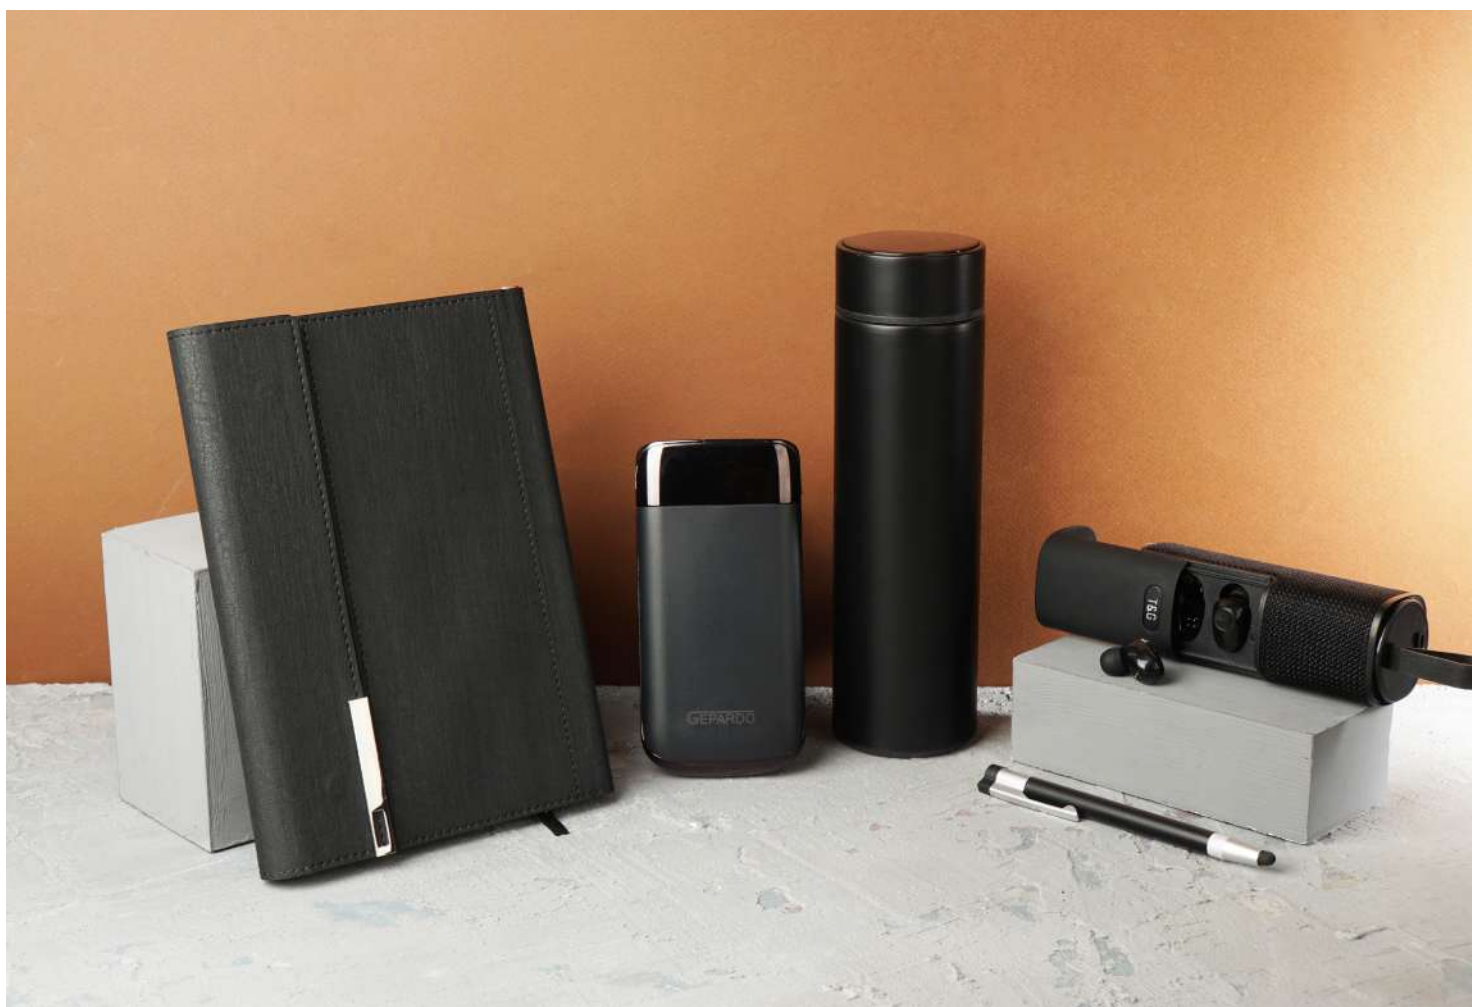

CODE: 40104

ست مدیریتی

- سر رسید رقعی
- پاوربانک (10000mAh)
- اسپیکر حاوی ایرپاد
- فلاسک
- خودکار فلش دار
- جعبه ام دی اف با لمینیت جیر
- ۹×۳۰×۴۸(cm)