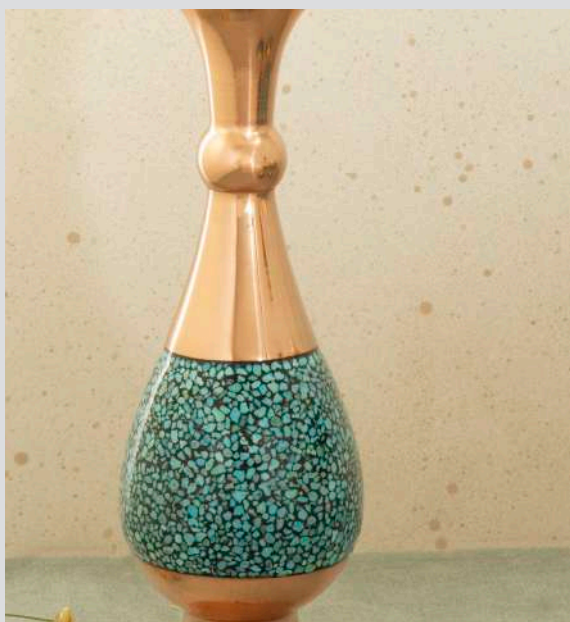

CODE: 40206

ست صنایع دستی

گلدان فیروزه ۲ عدد

شکلات خوری فیروزه ۱ عدد

جعبه نفیس (cm) ۳۵×۱۷×۴۰