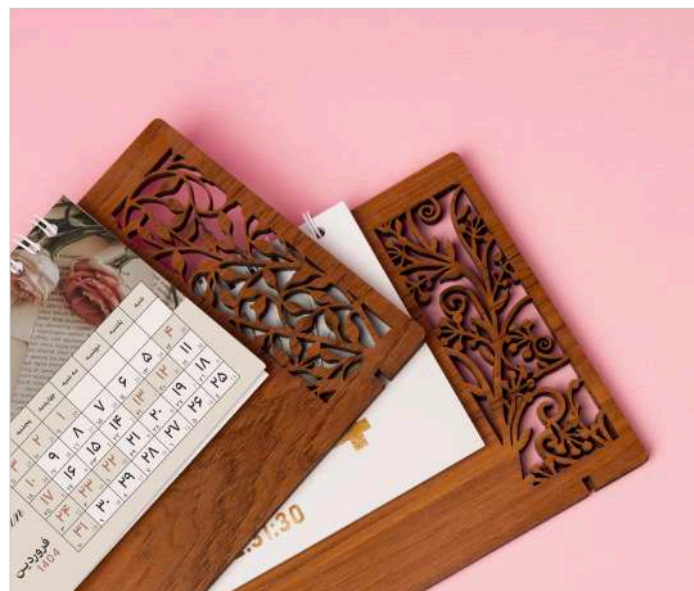

CODE: **41111**

تقویم رومیزی چوبی

تعداد طرح ۲
ابعاد صفحه (cm): ۱۶×۱۰
ابعاد پایه (cm): ۲۰×۱۳