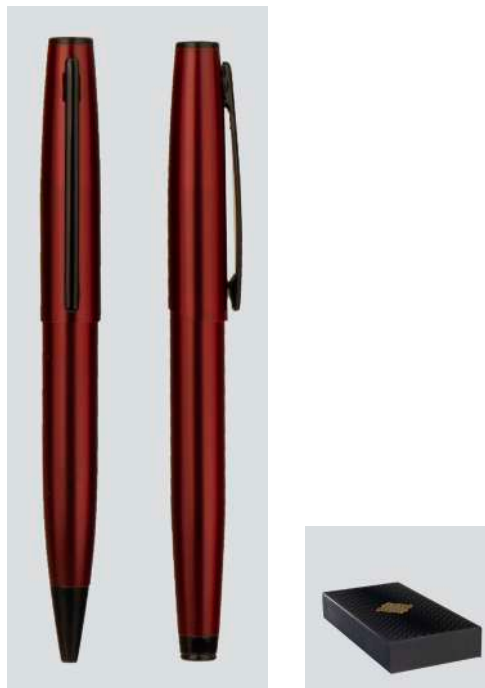

CODE: **41410**

ست خودکار و روان نویس قرمز

تعداد رنگ: ۱

همراه با جعبه نفیس