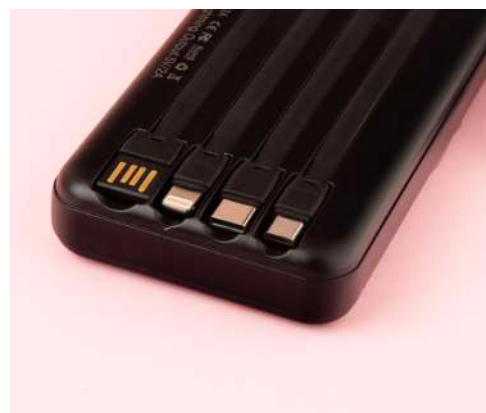

CODE: 40110

ست مدیریتی

فلاسک

پاوربانک (mAh) ۱۰۰۰۰

سررسید وزیری

اسپیکر ساعت دار

جعبه هارد باکس چوب و چرم (cm) ۹×۲۸×۴۸