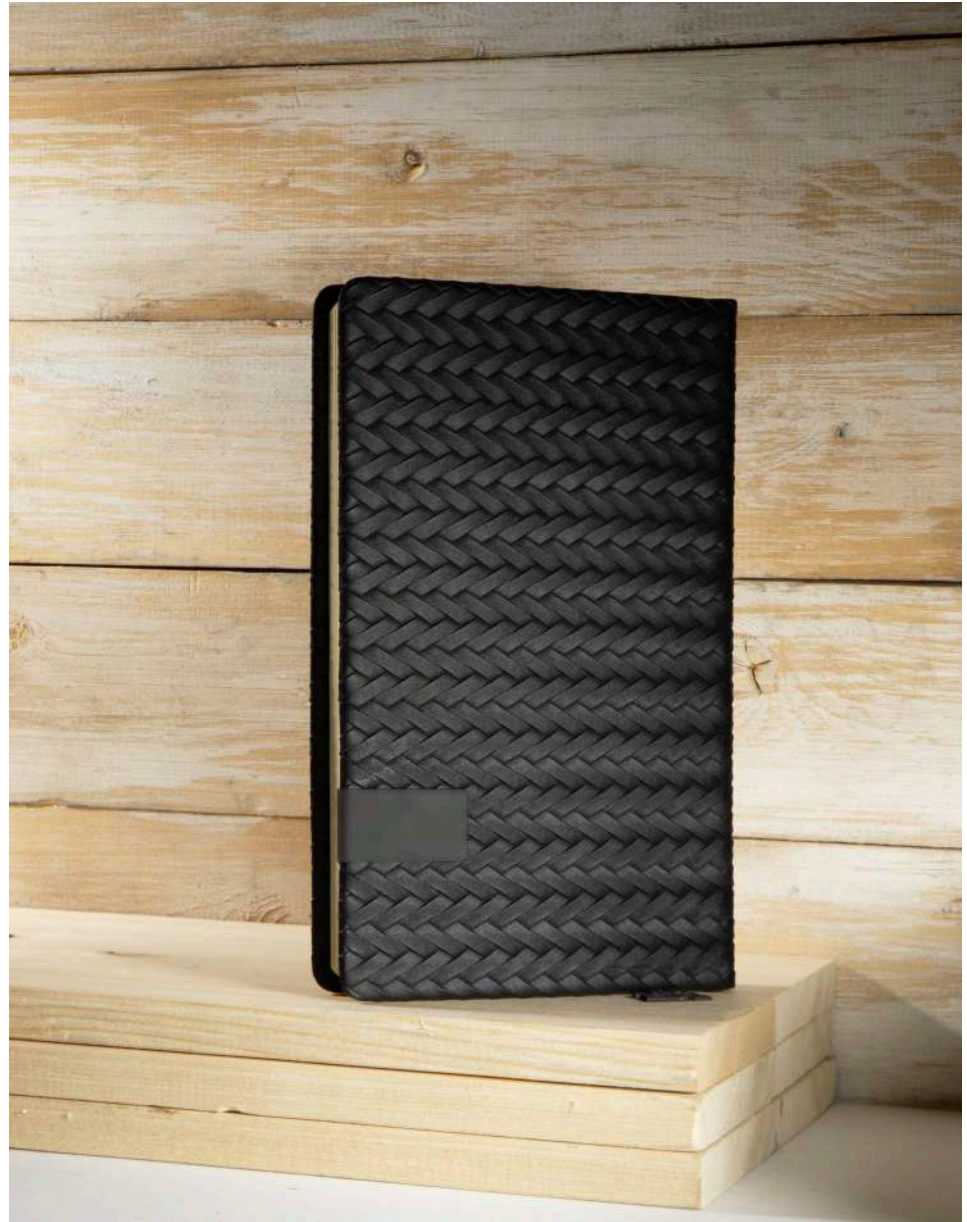

CODE: 40917

سررسید اروپایی

- تعداد رنگ ۱
- داخله ۲۱ فرم کاغذ کرم
- جلد چرم
- ابعاد پلاک ۴/۵×۲