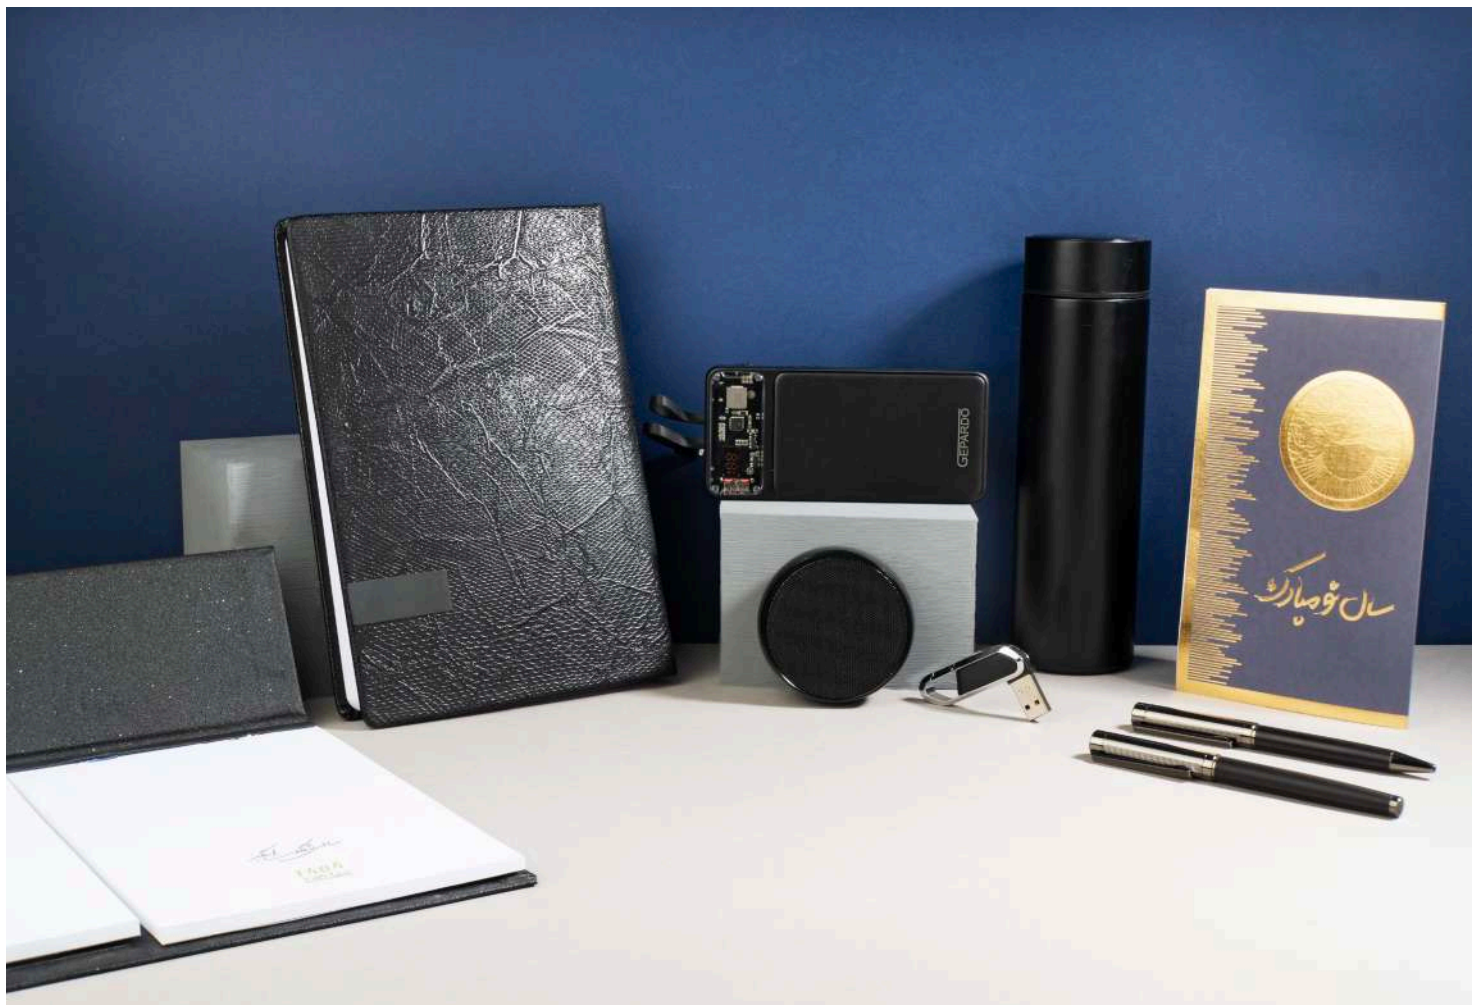

## ست مدیریتی

سررسید اروپایی  
خودکار و روان نویس  
فلش 32GB  
پاوربانک کیفی (mAh) 10000  
جا کارتی  
جعبه هارد باکس (cm) ۷×۳۵×۲۷

CODE: 40103