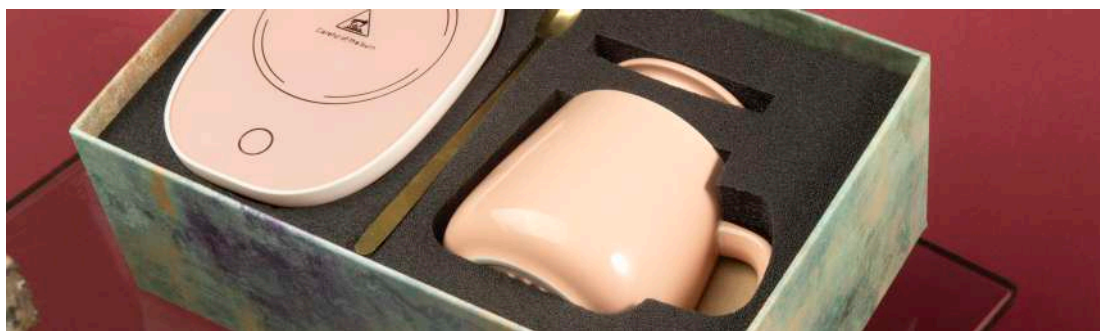

ست ابزار آلات

ابعاد (cm) ۲۷×۲۱

CODE: **41708**

ست ابزار آلات

ابعاد (cm) ۱۶×۱۲

CODE: **41709**

ست ابزار آلات

ابعاد (cm) ۱۰×۱۵