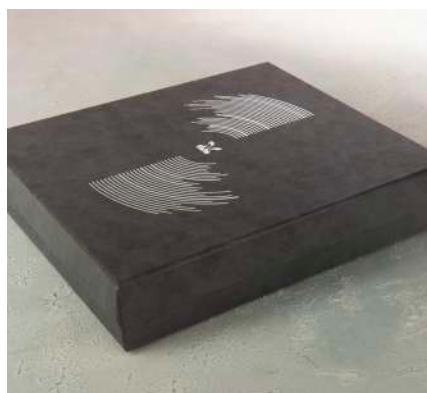

CODE: 40504

ارگانایزر رمزدار

تعداد رنگ ۳
داخله کاغذ سفید ۲۱ فرم
ابعاد جعبه (cm) ۶×۲۳×۲۷