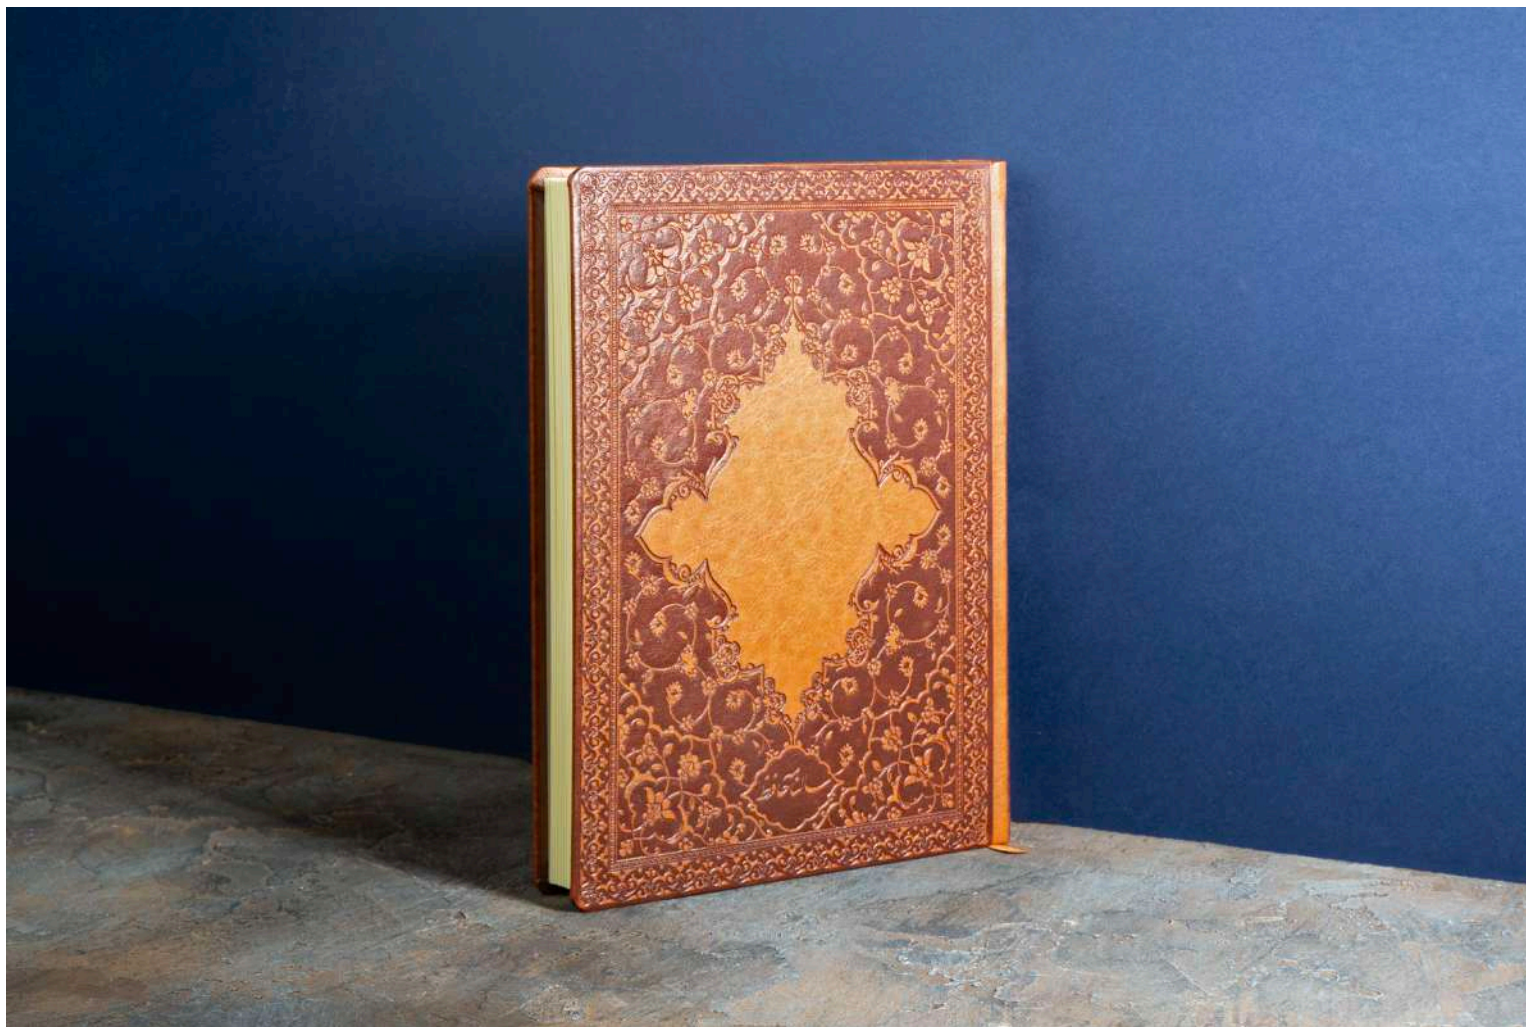

### سررسید حافظ برجسته

چاپ ۴ رنگ

کاغذ سفید

قطع وزیری

۲۴ فرم

CODE: 40602