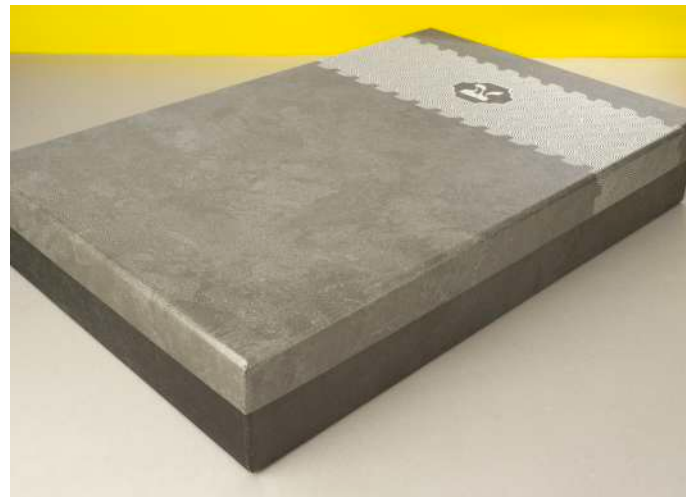

## ست مدیریتی

سر رسید اروپایی  
اسپیکر  
پاوربانک (mAh) ۱۰۰۰۰  
فلاسک دماسنج دار  
فلش 32GB  
جعبه هارد باکس (cm) ۸×۴۸×۰

CODE: 40109