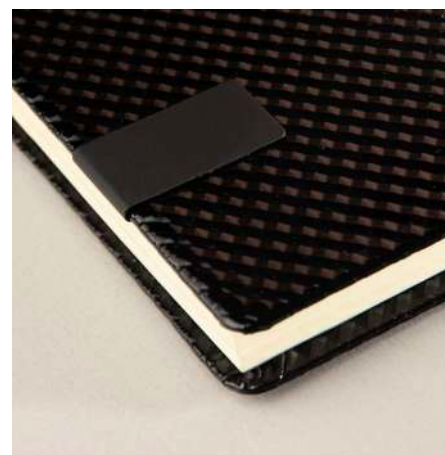

CODE: 40820

سررسید رقیعی

تعداد رنگ ۱
داخله ۲۱ فرم کاغذ کرم
جلد چرم
ابعاد پلاک ۴/۵×۲