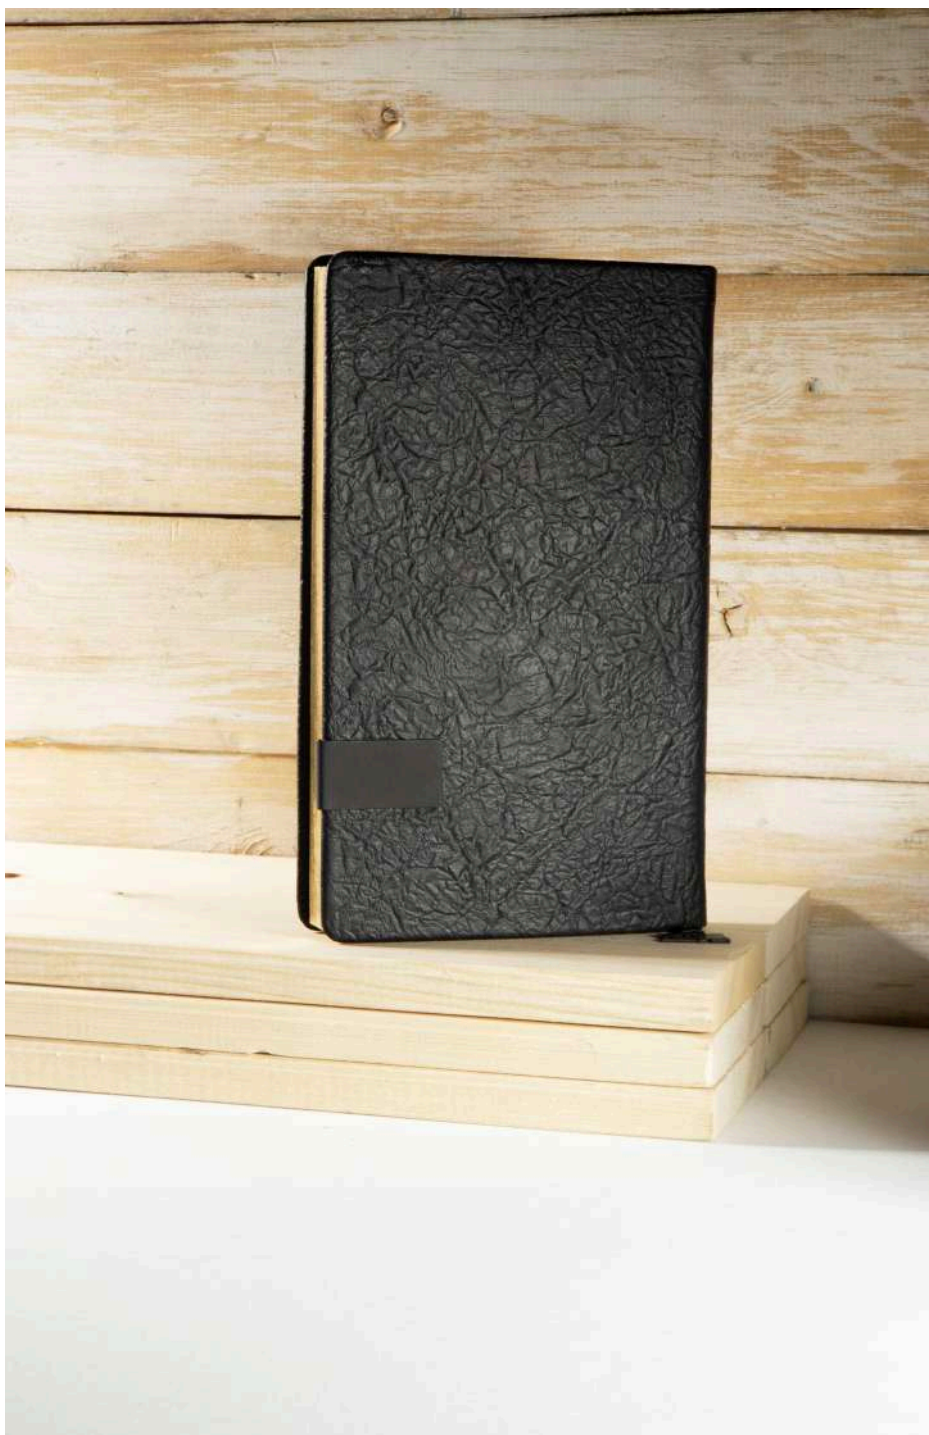

CODE: 40916

سررسید اروپایی

تعداد رنگ ۱
داخله ۲۱ فرم کاغذ کرم
لب طلا
جلا چرم
ابعاد پلاک ۴/۵×۲