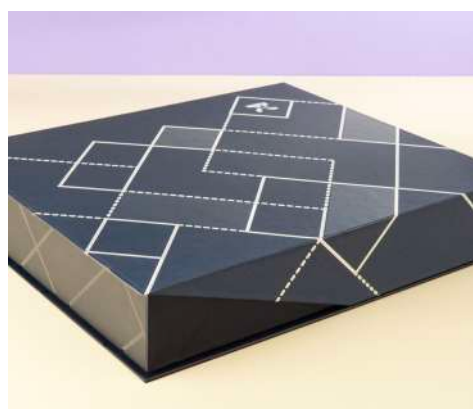

CODE: **40303**

ست سررسید با خودکار

سررسید اروپایی قفل دار
همراه با خودکار فلزی، داخله ۲۴ فرم
جعبه نفیس ابعاد (cm) ۵×۲۴×۲۹
کاغذ کرم
تعداد رنگ ۳