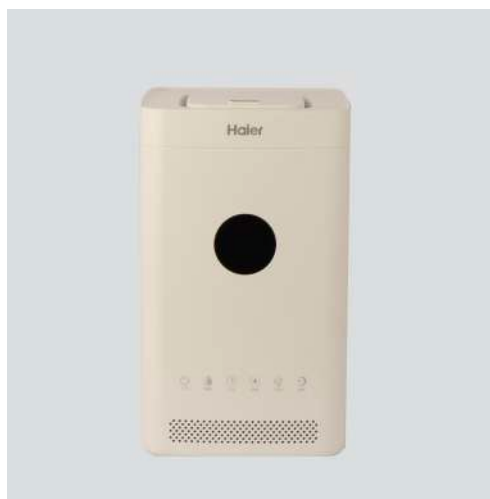

اسپیکر بلوتوث دار

تعداد رنگ ۶

CODE: 41351

ماساژور بدن

تعداد رنگ ۱

CODE: 41352

ماساژور گردن

تعداد رنگ ۱