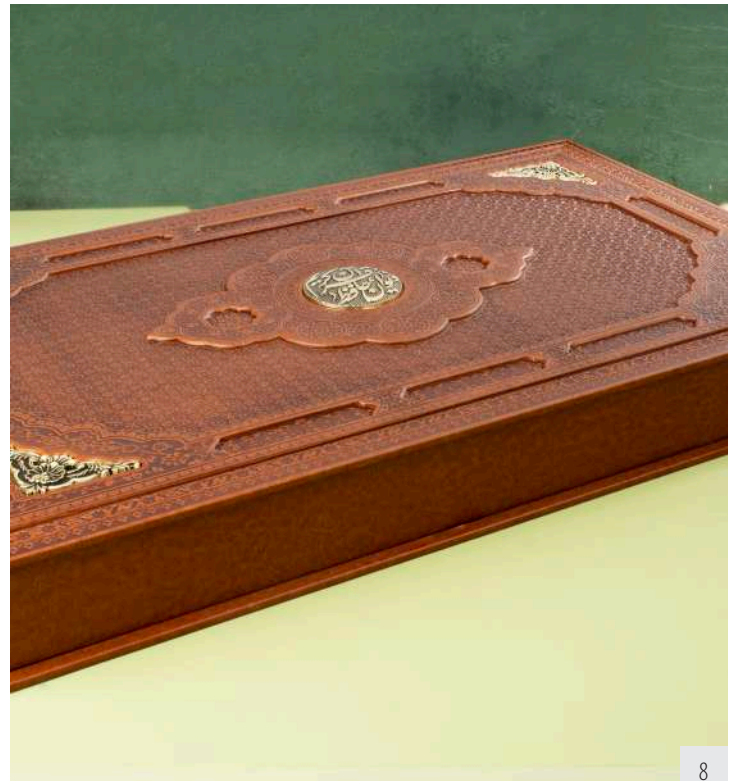

Table of Contents

Category Code		Page no.
411	تقویم رومیزی	196-223
412	کتاب ها	224-225
413	محصولات الکترونیکی	226-245
414	خودکار	246-259
415	کیف و جاکارتی	260-267
416	یادداشت	268-276
417	ابزار	277-281
418	فلاسک و لیوان	282-291
419	جاسوئیچی	292-293
420	ساعت رومیزی	294-295
421	ساک خرید	296-299