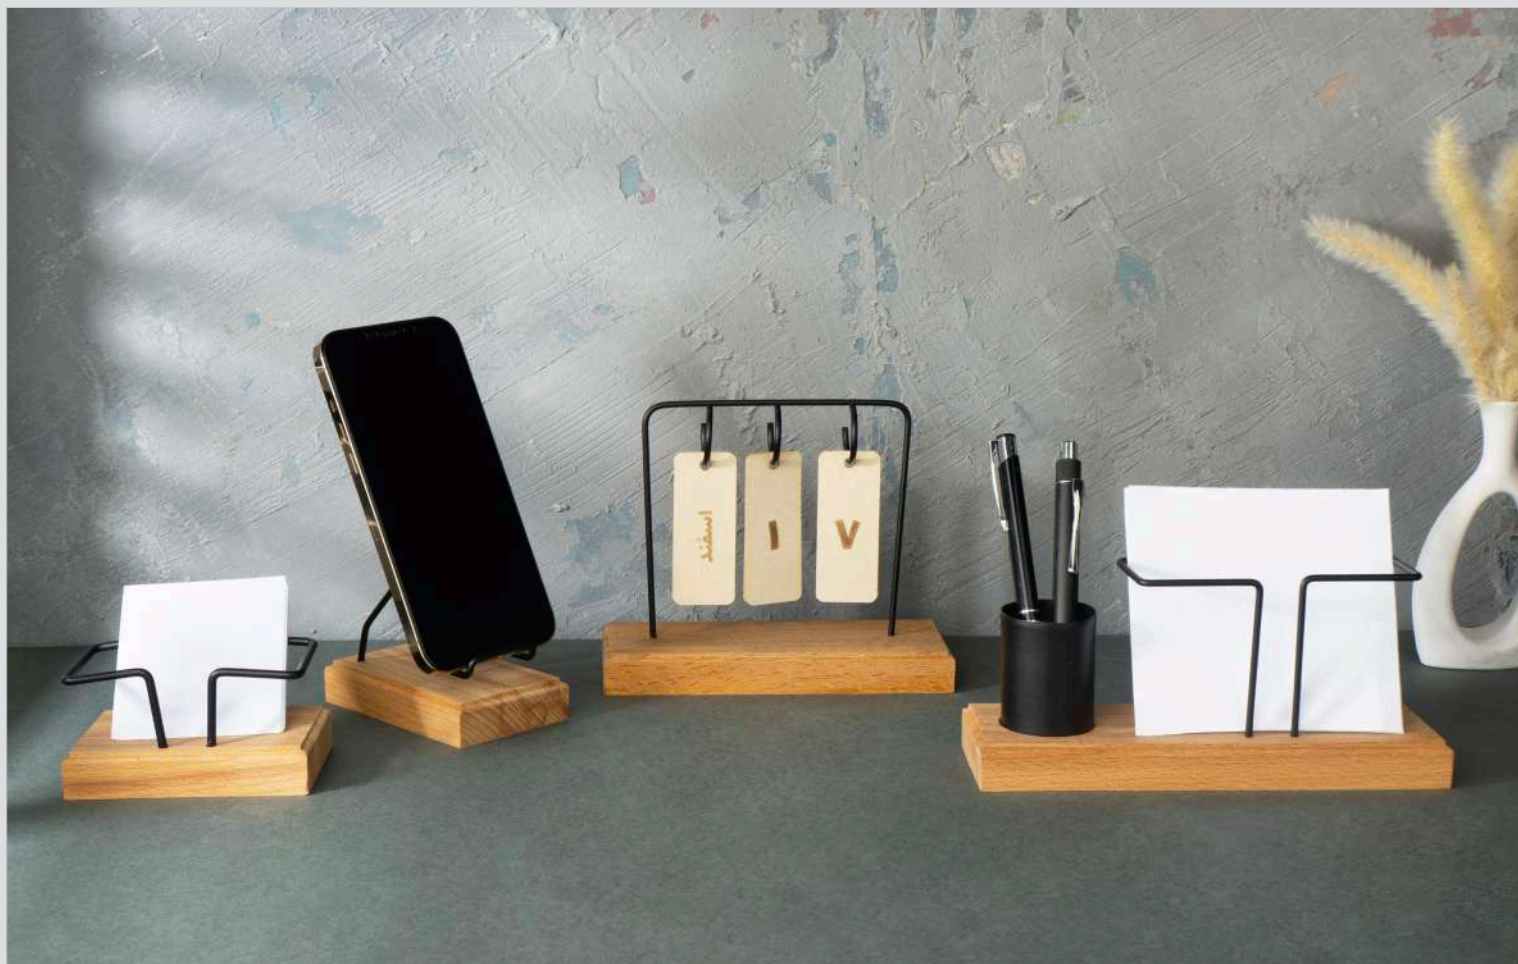

## تقویم رومیزی چوب گردو

تعداد رنگ ۱

ابعاد صفحه (cm): ۲۰×۹

ابعاد پایه (cm): ۲۰×۱۲

به همراه جعبه و ساعت

CODE: **41103**