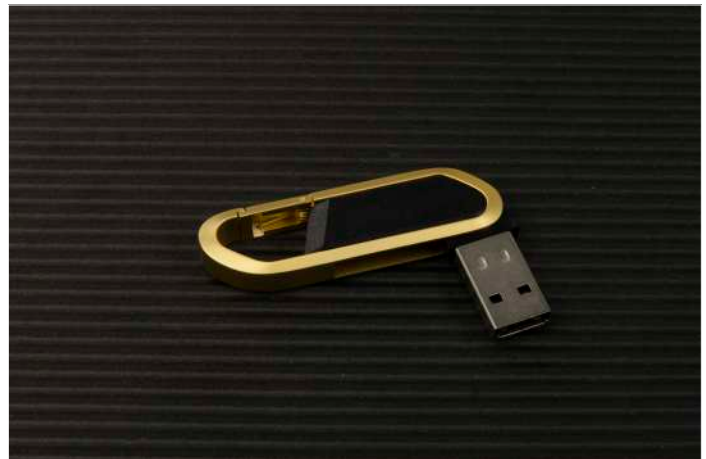

CODE: 40229

ست مدیریتی

فلش 32GB

خودکار

جاسویچی

جعبه هاردباکس (cm) ۵×۱۲×۲۲