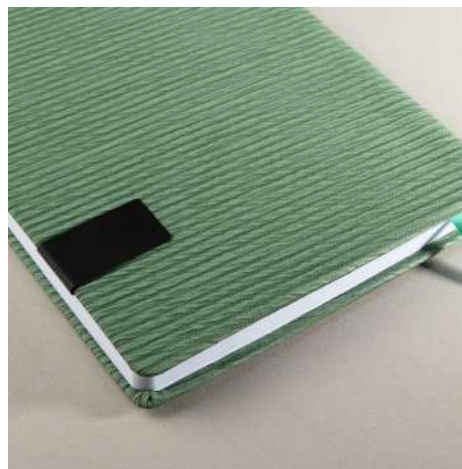

سررسید وزیری

تعداد رنگ ۴

داخله ۲۱ فرم کاغذ سفید

جلا چرم

ابعاد پلاک ۲/۵×۵