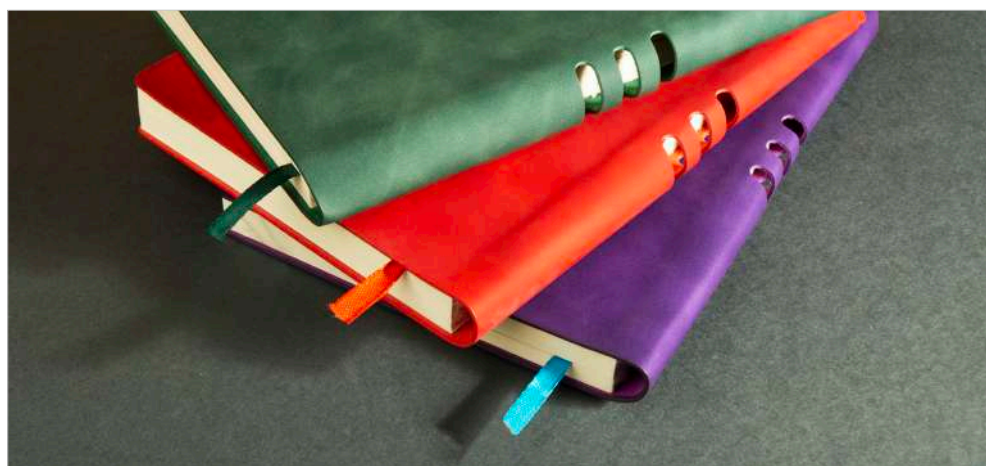

CODE: 40816

سررسید رقی

حاوی نگهدارنده خودکار
تعداد رنگ ۳
داخله ۲۱ فرم کاغذ کرم
جلد ترمو نرم