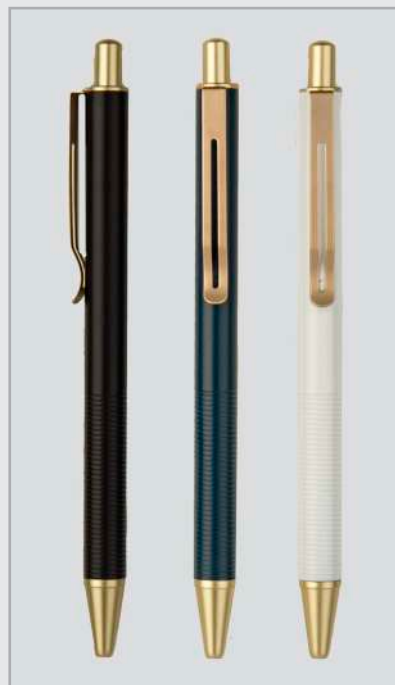

خودکار فلزی

تعداد رنگ: ۳

CODE: **41439**

خودکار فلزی تاج دار

تعداد رنگ: ۲

CODE: **41440**

خودکار فلزی

تعداد رنگ: ۴