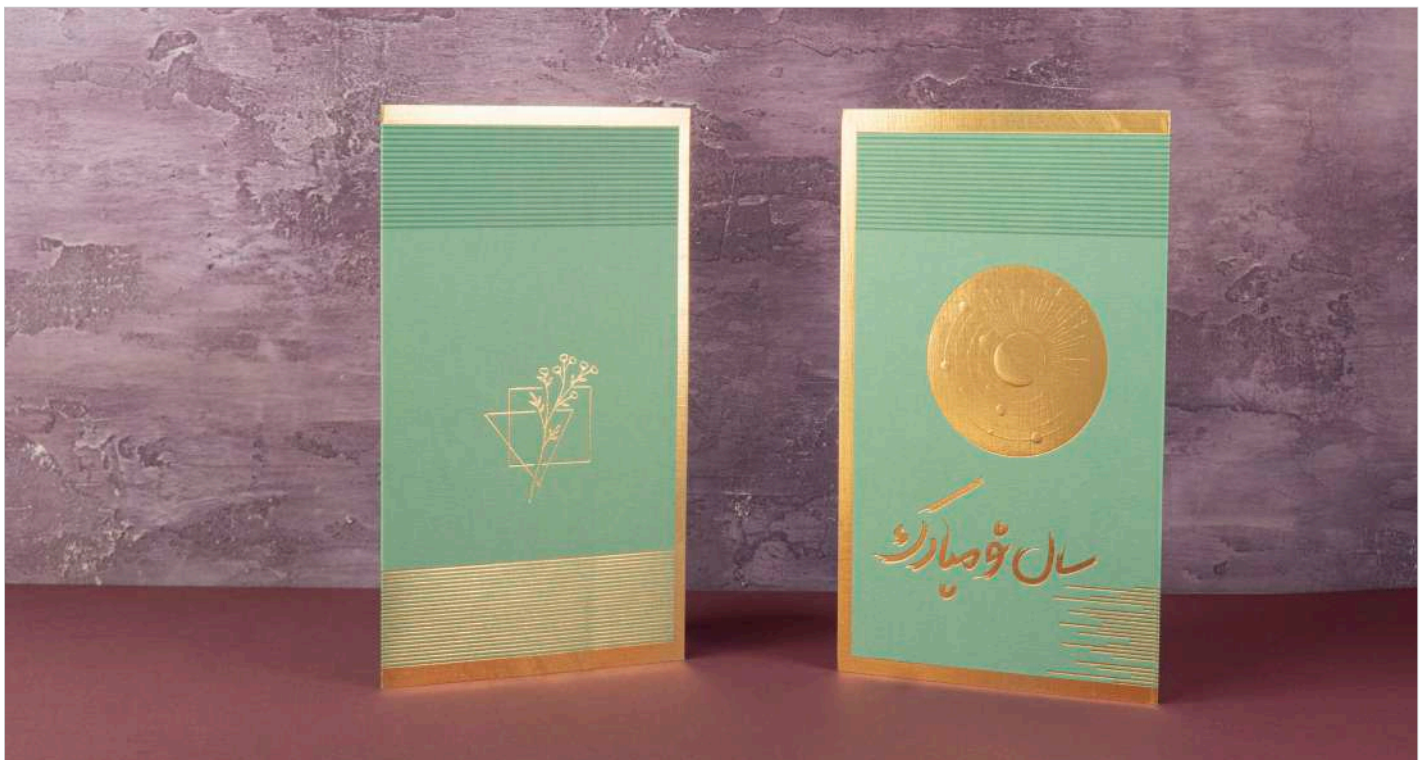

کارت پستال

ابعاد: ۲۰×۱۲ (cm)
تعداد طرح و رنگ: ۲