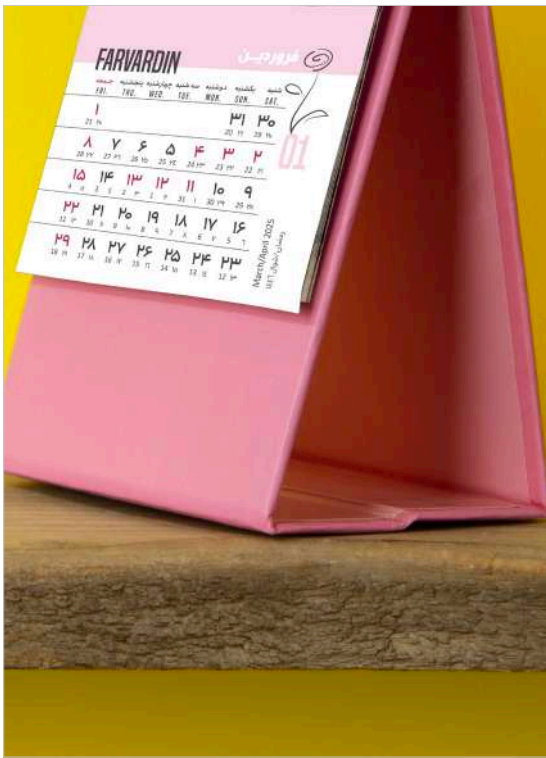

## تقویم رومیزی کشیده

تعداد رنگ ۳

ابعاد صفحه (cm) : ۲۶×۵

ابعاد پایه (cm) : ۳۰×۱۰

CODE: **41128**